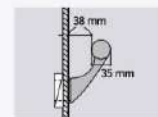

■ 備有各式 連接配件

壁用支撐架、可調式轉角、末端支撐架、L型壁用支撐架等，實現完美安裝設置。

支援上肢型扶手 | 可幫助輕鬆起立、移動及移乘

■ 支撐輔助站立

使用支柱輔助，能更容易從沙發上起身。

■ 滑動功能

根據不同體格和情況，可向內外滑動(向外側或內側各7.5 cm)。

■ 八段式調整