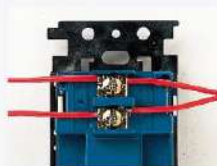

Simple 簡易省力的安裝方式

本系統採用兩條無極性訊號線的多重傳送法，相較於傳統的遙控配線方式，更可大幅減少所需配線數量。