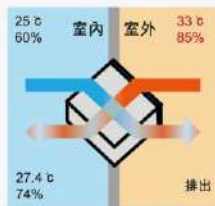

健康的空氣環境，抑制病菌，微菌實現舒適的空間環境。

IAQ是指室內空氣品質，對健康、環境、排氣與過濾的綜合控制。

LIGHTING照明

和人的睡眠節奏合拍，科學利用光色變化來實現快眠。

ENERGY節能

使用節能家電設備，用電可視化，提高環保意識。全熱交換器，有效進行空氣循環，實現節能。

IAQ & LIGHTING

著眼於生理時鐘和光的醒目功能，實現高效的睡眠，早上有比較好的覺醒感。