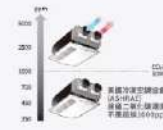

健康舒適IAQ

自動判斷環境來啟動設備(全熱交換器、空調等)快速調節室內空氣品質。