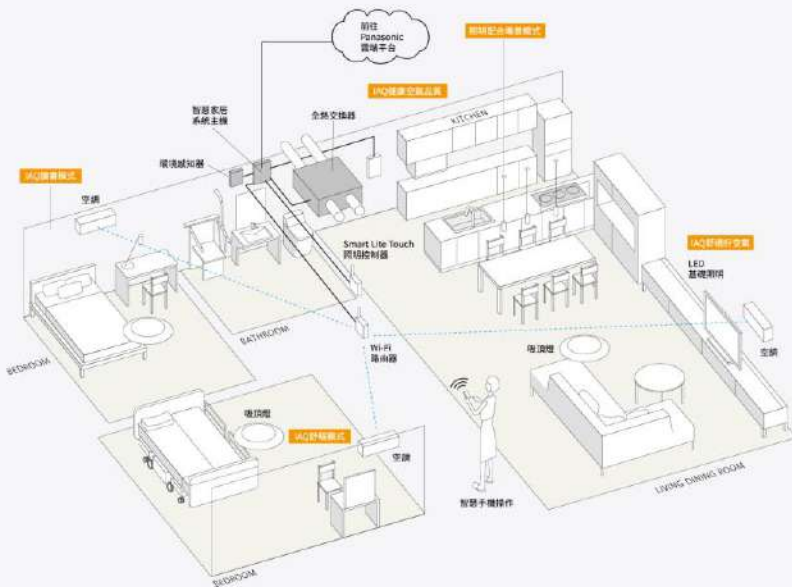

健康的空氣環境，抑制病菌，微菌實現舒適的空間環境。

IAQ是指室內空氣品質，對健康、環境、排氣與過濾的綜合控制。

LIGHTING照明

和人的睡眠節奏合拍，科學利用光色變化來實現快眠。

ENERGY節能

使用節能家電設備，用電可視化，提高環保意識。全熱交換器，有效進行空氣循環，實現節能。

IAQ & LIGHTING

著眼於生理時鐘和光的醒目功能，實現高效的睡眠，早上有比較好的覺醒感。

SUMAie配置示意 | 透過全熱交換器、環境感知器、智慧家居系統主機等設備，連結和控制居家設備

全熱交換器：即使是高氣密狀態的住宅，室內空氣也能隨時改善品質，並且節約能源。
智慧家居系統主機：搭載創造出室內最佳環境的Panasonic專有系統。

公共部

智慧節能可視化設計

知道區域耗電量，讓管理者能有抑制節約能源，特定區域加裝人體感應器，減少能源損耗。

操作便利控制設計

以情境方式控制辦公室燈光與空調、全熱交換器並與標台監控室、各平台，同步連動，掌握現狀及時對應。