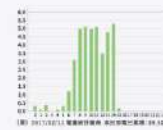

SUMAie配置示意 | 透過全熱交換器、環境感知器、智慧家居系統主機等設備，連結和控制居家設備

全熱交換器：即使是高氣密狀態的住宅，室內空氣也能隨時改善品質，並且節約能源。
智慧家居系統主機：搭載創造出室內最佳環境的Panasonic專有系統。

公共部

智慧節能可視化設計

知道區域耗電量，讓管理者能有抑制節約能源，特定區域加裝人體感應器，減少能源損耗。

操作便利控制設計

以情境方式控制辦公室燈光與空調、全熱交換器並與標台監控室、各平台，同步連動，掌握現狀及時對應。