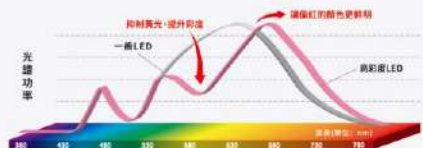

能以豐富的變化性，選擇各種場景。

LED 景觀投射燈 | 控制視覺感受的光譜技術，色彩變得更加豔麗

控制視覺感受的光譜技術

Panasonic以獨家的光譜控制技術，開發出讓植栽看起來更鮮豔的LED。發光部採用整合為一的單晶型LED，因此可以除去傳統LED特有的多層陰影、扇形光。

可選購配件 調整配光

僅限於使用等同投射燈高瓦數、中瓦數、低瓦數的燈泡色或晝光色。

抑制黃光 提升彩度

LED燈光能鮮豔地演繹出花、草、乃至紅葉等植栽豐富的顏色。讓偏紅顏色更加地鮮明。