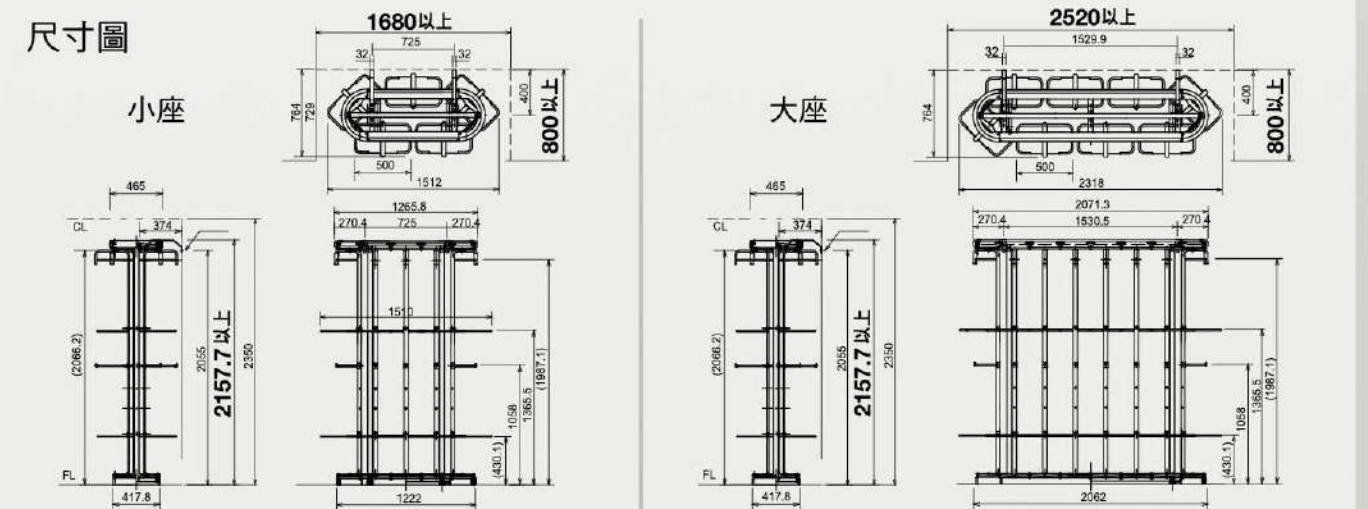

「之」字型交錯收納，充分利用空間。
面寬 80 cm、深度 40 cm，即可收納 50 雙鞋子與傳統鞋櫃收納量比較，提高約 30%。活動式層板，容易拆卸、方便清潔，迴旋五金可正旋轉 & 逆旋轉各 180 度兩面收納。

活動式層板，容易拆卸、方便清潔。

旋轉鞋櫃樣式及操作方式：
迴旋五金可正反轉 & 逆反轉各 180 度兩面收納。

尺寸圖

旋轉衣架

小座 薄衣服約70件
厚衣服約50件

大座 薄衣服約112件
厚衣服約80件

■ 旋轉衣架特色

房間內的空間配置變的更靈活更好運用，
適合各種更衣室型式。

尺寸圖

* 印刷品與實物顏色會有若干誤差，敬請以現場的商品樣本等確認您所需要之樣式。