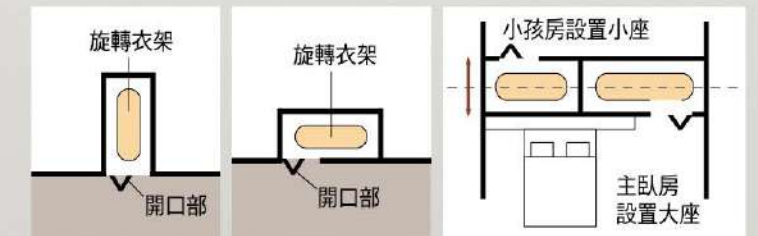

「之」字型交錯收納，充分利用空間。
面寬 80 cm、深度 40 cm，即可收納 50 雙鞋子與傳統鞋櫃收納量比較，提高約 30%。活動式層板，容易拆卸、方便清潔，迴旋五金可正旋轉 & 逆旋轉各 180 度兩面收納。

活動式層板，容易拆卸、方便清潔。

旋轉鞋櫃樣式及操作方式：
迴旋五金可正反轉 & 逆反轉各 180 度兩面收納。

尺寸圖

旋轉衣架

小座 薄衣服約70件
厚衣服約50件

大座 薄衣服約112件
厚衣服約80件

■ 旋轉衣架特色

房間內的空間配置變的更靈活更好運用，
適合各種更衣室型式。

尺寸圖

* 印刷品與實物顏色會有若干誤差，敬請以現場的商品樣本等確認您所需要之樣式。