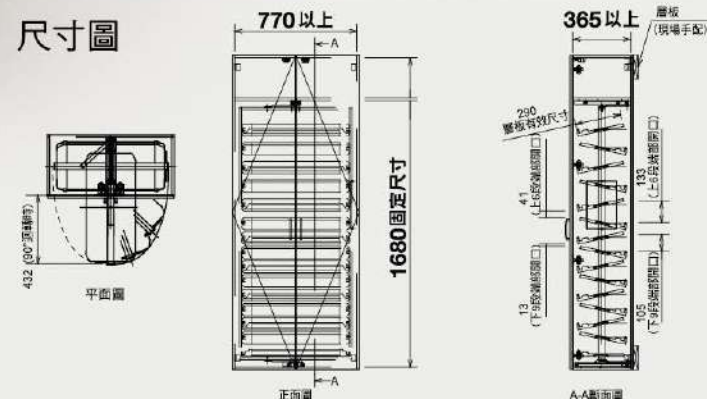

「之」字型交錯收納，充分利用空間。
面寬 80 cm、深度 40 cm，即可收納 50 雙鞋子與傳統鞋櫃收納量比較，提高約 30%。活動式層板，容易拆卸、方便清潔，迴旋五金可正旋轉 & 逆旋轉各 180 度兩面收納。

活動式層板，容易拆卸、方便清潔。

旋轉鞋櫃樣式及操作方式：
迴旋五金可正反轉 & 逆反轉各 180 度兩面收納。

尺寸圖

旋轉衣架

小座 薄衣服約70件
厚衣服約50件

大座 薄衣服約112件
厚衣服約80件

■ 旋轉衣架特色

房間內的空間配置變的更靈活更好運用，
適合各種更衣室型式。

尺寸圖

* 印刷品與實物顏色會有若干誤差，敬請以現場的商品樣本等確認您所需要之樣式。