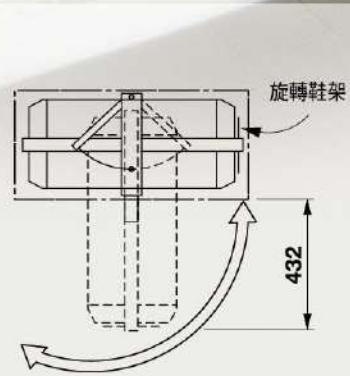

「之」字型交錯收納，充分利用空間。
面寬 80 cm、深度 40 cm，即可收納 50 雙鞋子與傳統鞋櫃收納量比較，提高約 30%。活動式層板，容易拆卸、方便清潔，迴旋五金可正旋轉 & 逆旋轉各 180 度兩面收納。

活動式層板，容易拆卸、方便清潔。

旋轉鞋櫃樣式及操作方式：
迴旋五金可正反轉 & 逆反轉各 180 度兩面收納。

尺寸圖

旋轉衣架

小座 薄衣服約70件
厚衣服約50件

大座 薄衣服約112件
厚衣服約80件