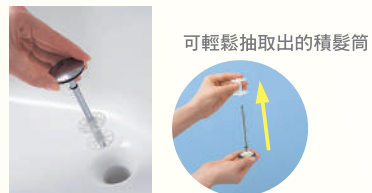

較陶器洗面盆不易龜裂

不易沾污的無縫設計

邊緣採無縫設計
解除污垢累積的原因

易結污垢，不易清理之排水口邊緣採無縫設計，更易擦拭。

倒置即可輕鬆取出

清潔工作更輕鬆

可輕鬆抽取出的積髮筒
可簡單抽取積髮筒，清理更方便。

人造石系列

人性化洗面台

因為需要每天使用，所以更加注意細節，Panasonic 電工提供您更易使用的洗面台

高低檯面造型

與目前市面上的洗面台不同，不需要蹲下或以不自然的姿勢化粧。洗面台下方附有大型收納箱，可容納各種物品，讓容易堆積物品的地方，看起來更清爽舒適。

大面積置物空間

兩端可放毛巾及化粧用小物品，也可當化粧台使用。水龍頭週邊較一般為低，可避免沾濕台面上的物品。

台盆形狀易清潔

無縫易清理的洗面台。邊緣及角落不會累積污垢，節省您清掃的時間。