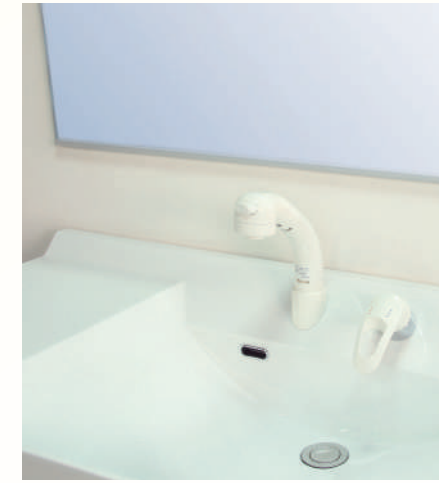

較陶器洗面盆不易龜裂

不易沾污的無縫設計

邊緣採無縫設計
解除污垢累積的原因

易結污垢，不易清理之排水口邊緣採無縫設計，更易擦拭。

倒置即可輕鬆取出

清潔工作更輕鬆

可輕鬆抽取出的積髮筒
可簡單抽取積髮筒，清理更方便。

人造石系列

人性化洗面台

因為需要每天使用，所以更加注意細節，Panasonic 電工提供您更易使用的洗面台

高低檯面造型

與目前市面上的洗面台不同，不需要蹲下或以不自然的姿勢化粧。洗面台下方附有大型收納箱，可容納各種物品，讓容易堆積物品的地方，看起來更清爽舒適。

大面積置物空間

兩端可放毛巾及化粧用小物品，也可當化粧台使用。水龍頭週邊較一般為低，可避免沾濕台面上的物品。

台盆形狀易清潔

無縫易清理的洗面台。邊緣及角落不會累積污垢，節省您清掃的時間。