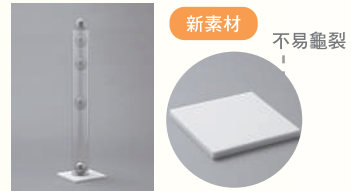

業界首創

使用洗面台時，只在意污垢及是否好用而已嗎？“生活中的美”為Panasonic 電工研發之洗面台的重點，以非陶器的新素材為中心，製造出各種前所未有的美感，請跟著 Panasonic 電工的嶄新提案，一起享受生活

新的構思

較陶器更具撥水性 污垢更易清洗

更易清除污垢的新素材
(有機玻璃系列)

可簡單擦拭污垢
<以海綿來回擦拭10次的結果>

加強硬度 即使撞擊也不易龜裂

與陶製品不同，增強衝擊吸收力為新材質洗面盆之特徵，即使東西掉落也不易龜裂

較陶器洗面盆不易龜裂

不易沾污的無縫設計

邊緣採無縫設計
解除污垢累積的原因

易結污垢，不易清理之排水口邊緣採無縫設計，更易擦拭。

倒置即可輕鬆取出

清潔工作更輕鬆

可輕鬆抽取出的積髮筒
可簡單抽取積髮筒，清理更方便。

人造石系列

人性化洗面台

因為需要每天使用，所以更加注意細節，Panasonic 電工提供您更易使用的洗面台

高低檯面造型

與目前市面上的洗面台不同，不需要蹲下或以不自然的姿勢化粧。洗面台下方附有大型收納箱，可容納各種物品，讓容易堆積物品的地方，看起來更清爽舒適。

大面積置物空間

兩端可放毛巾及化粧用小物品，也可當化粧台使用。水龍頭週邊較一般為低，可避免沾濕台面上的物品。

台盆形狀易清潔

無縫易清理的洗面台。邊緣及角落不會累積污垢，節省您清掃的時間。