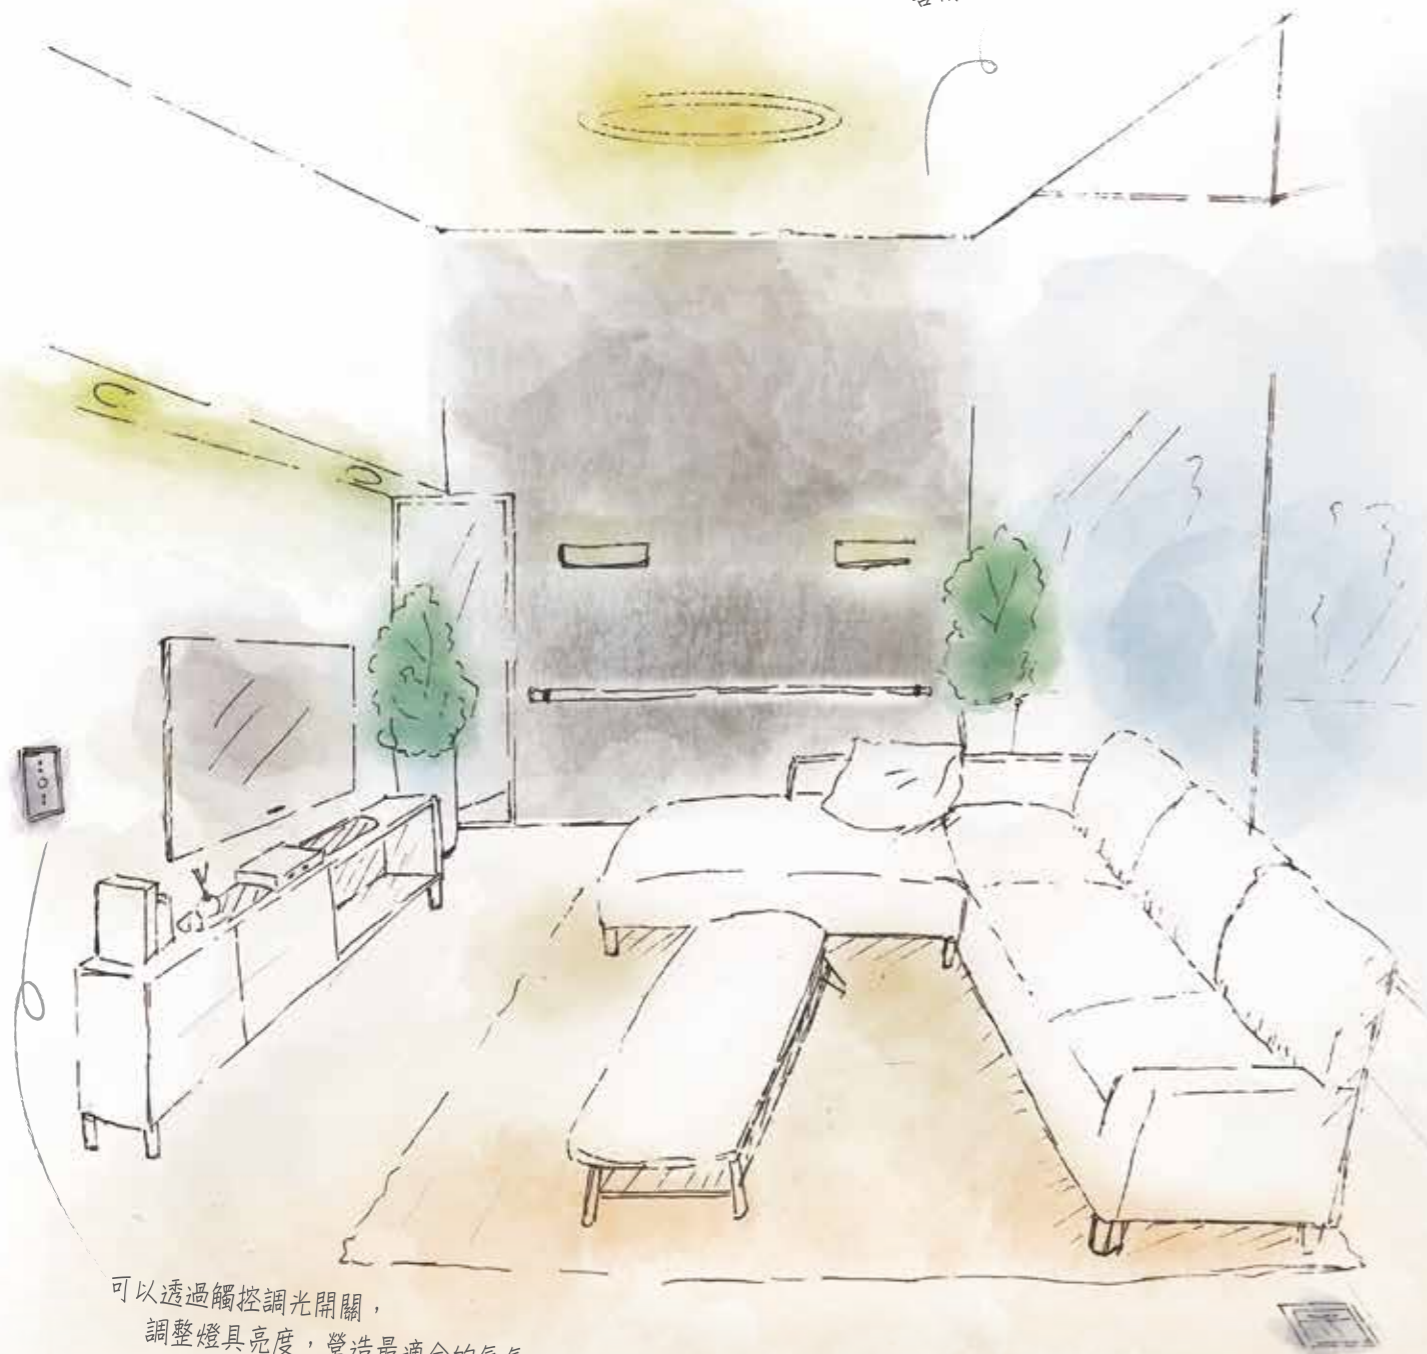

家庭保安燈 (附小夜燈)

- 插入專用插座可當小夜燈
- 停電自動亮燈可當手電筒
- 專用插座可當普通插座

連續扶手 (I型/L型/連續扶手)

- 方便抓握設計
- 減輕腳部40%的負擔
- 幫助廁所出入和坐立更安全

藉由連續扶手與家庭保安燈，
行走在昏暗的走廊時，更加安全放心!

客廳

居家最重要的核心，享受知性與感性兼具的氛圍。

客廳活動總是多樣有趣，
善用各種照明光線，讓生活更豐富。