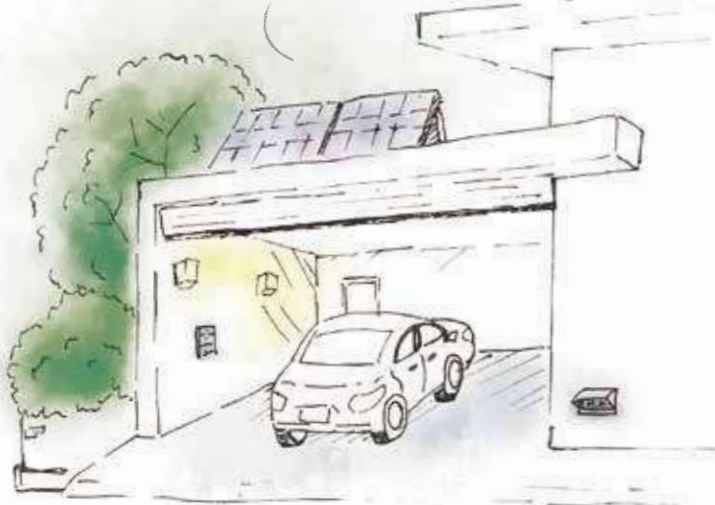

車庫

家中不可或缺的一隅，彈性空間方便使用。

從屋外開始 節能環保

建議搭配商品

埋入式電捲門用開關

- 可通過室內開關來關閉電動窗簾
- 可用於車庫或窗戶的電動百葉窗

掀蓋式防雨插座

- 45°大視角可掀式外蓋
- 防水等級IPX3
- 隱藏式電線引掛

HIT太陽能板

- 排水邊框設計
- 可吸收來自兩側的太陽光能
- 垂直整合的生產線