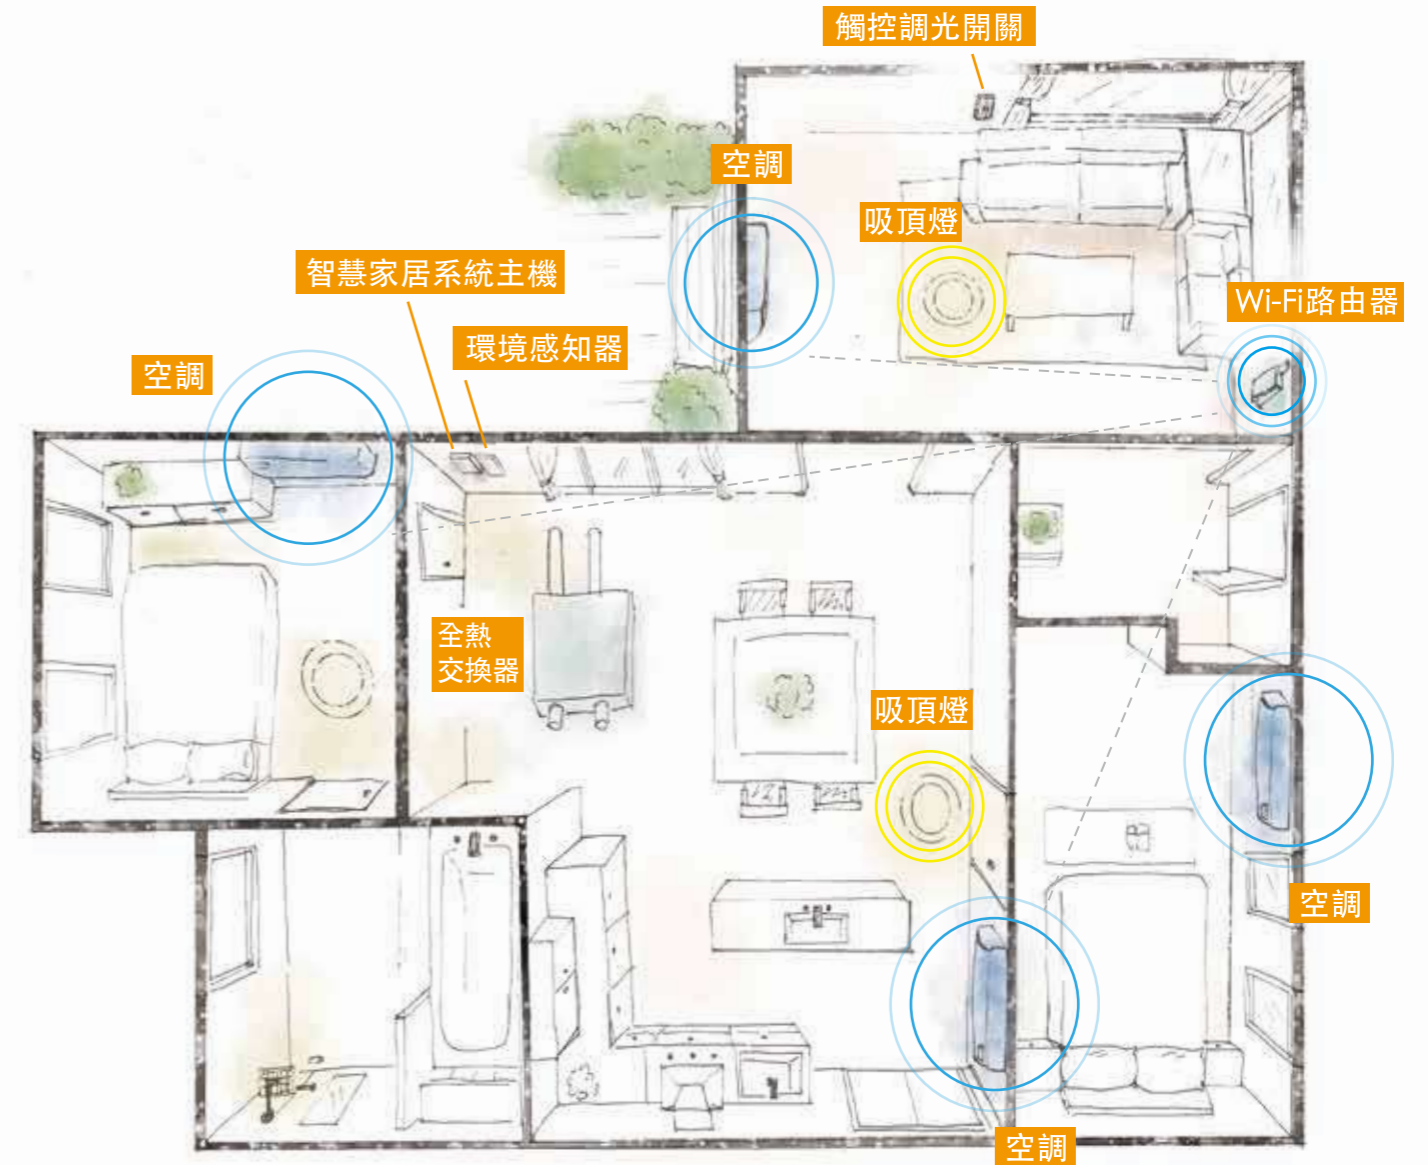

Twin Line LED三門鏡櫃/C Line洗面台

- 光線投射範圍寬廣，適合全家大小使用
- 能大量收納化妝品及整髮器，另有內部插座
- 檯面採用三度斜角，清潔方便

浴室

藉由沐浴體驗享受水花灑落在肌膚的時刻，重新找回最純粹的自己。

建議搭配商品

通風扇定時開關組合

- 最適用於浴室的抽風機，可去除入浴時的濕氣
- 設定時間一到即自動關閉，可防止忘記關掉抽風機
- 設定時間可在10-60分之範圍內進行調整或連續動作，以充分通風

L-Class Bathroom整體衛浴

- 專研材質、專注細節
- 由內而外，打造您的專屬空間
- 採用有機玻璃新素材與地板

打造專屬於自己
放鬆自在的場所。

Salon a la Maison日式洗面台

- 充分收納日常美容家電及美妝產品
- 光線均勻投射在臉部，化妝無陰影
- 使用足部專用護理台，釋放疲勞雙腿

SUMAie

家用智慧生活

全熱交換器

即使是高氣密狀態的住宅，室內空氣也能隨時改善品質，並且節約能源。空調通風、換氣及回收通風時失去的空調能量。透過濾網有效地去除PM2.5有害物質，維持室內健康舒適的空氣品質。

智慧家居系統主機 (Home Gateway)

搭載創造出室內最佳環境的Panasonic專有系統。SUMAie的空調、換氣、照明、環境感知器等設備加以連接到網絡和雲端平台，同時自動地整合管理。實現一個更健康、更舒適的空間。

建議搭配商品