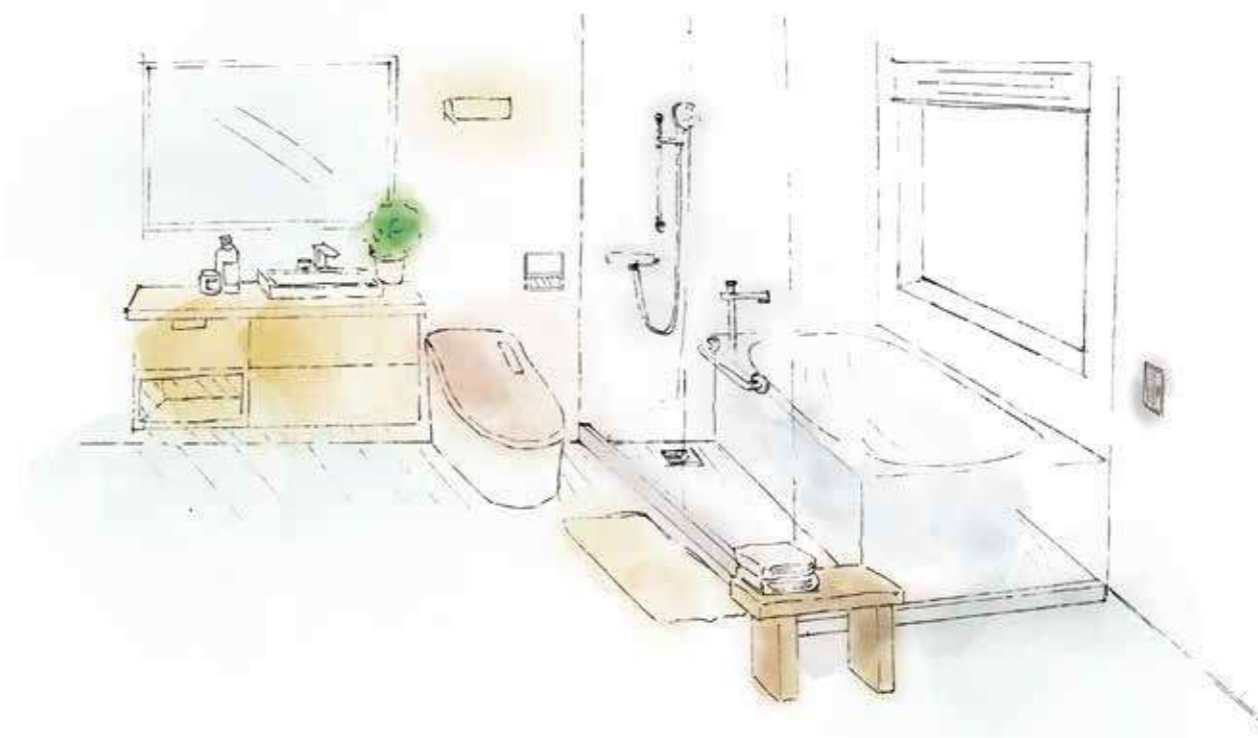

Twin Line LED三門鏡櫃/C Line洗面台

- 光線投射範圍寬廣，適合全家大小使用
- 能大量收納化妝品及整髮器，另有內部插座
- 檯面採用三度斜角，清潔方便

浴室

藉由沐浴體驗享受水花灑落在肌膚的時刻，重新找回最純粹的自己。

建議搭配商品

通風扇定時開關組合

- 最適用於浴室的抽風機，可去除入浴時的濕氣
- 設定時間一到即自動關閉，可防止忘記關掉抽風機
- 設定時間可在10-60分之範圍內進行調整或連續動作，以充分通風

L-Class Bathroom整體衛浴

- 專研材質、專注細節
- 由內而外，打造您的專屬空間
- 採用有機玻璃新素材與地板

打造專屬於自己
放鬆自在的場所。

Salon a la Maison日式洗面台

- 充分收納日常美容家電及美妝產品
- 光線均勻投射在臉部，化妝無陰影
- 使用足部專用護理台，釋放疲勞雙腿

SUMAie

家用智慧生活

全熱交換器