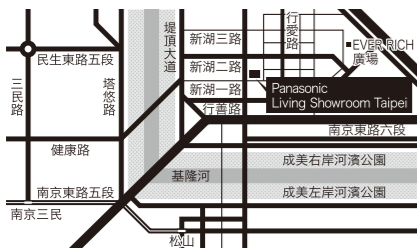

折疊式輔助桌板

- 保持前傾姿勢自立如廁的桌板型扶手
- 折疊式收納不浪費空間

忙碌之餘
也可使用坐式淋浴器，
讓身體暖和起來。

SHOWROOM

新智慧系統“SUMAie”為您實現理想的住宅生活，
Panasonic Living Showroom Taipei
提供您住宅解決方案的服務。

01 體感

可實際體驗，親身感受商品的特性。
展示中心工作人員將為顧客做詳細說明。

02 諮詢

傾聽顧客對新居的想法，介紹最適合顧客
的商品。敬請已開始與尚未開始建造住宅
的人士輕鬆諮詢。

03 提案

為顧客提供最適合的方案。
全面解決顧客的生活煩惱。

Panasonic Living Showroom Taipei

台北設計建材中心內

114台北市內湖區新湖一路185號

[捷運] 松山線 南京三民站/松山站(需轉乘計程車約5分鐘車程)

電話：02-2793-9008 開館時間：10:30 ~ 19:30