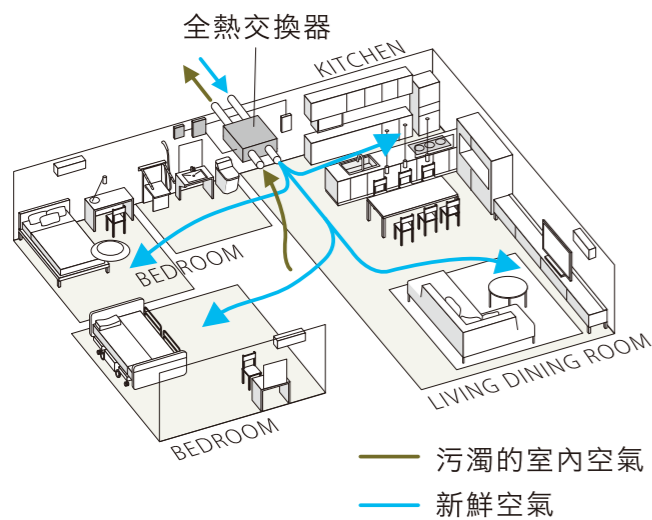

Twin Line LED三門鏡櫃/C Line洗面台

- 光線投射範圍寬廣，適合全家大小使用
- 能大量收納化妝品及整髮器，另有內部插座
- 檯面採用三度斜角，清潔方便

浴室

藉由沐浴體驗享受水花灑落在肌膚的時刻，重新找回最純粹的自己。

建議搭配商品

通風扇定時開關組合

- 最適用於浴室的抽風機，可去除入浴時的濕氣
- 設定時間一到即自動關閉，可防止忘記關掉抽風機
- 設定時間可在10-60分之範圍內進行調整或連續動作，以充分通風

L-Class Bathroom整體衛浴

- 專研材質、專注細節
- 由內而外，打造您的專屬空間
- 採用有機玻璃新素材與地板

打造專屬於自己
放鬆自在的場所。

Salon a la Maison日式洗面台

- 充分收納日常美容家電及美妝產品
- 光線均勻投射在臉部，化妝無陰影
- 使用足部專用護理台，釋放疲勞雙腿

SUMAie

家用智慧生活

全熱交換器

即使是高氣密狀態的住宅，室內空氣也能隨時改善品質，並且節約能源。空調通風、換氣及回收通風時失去的空調能量。透過濾網有效地去除PM2.5有害物質，維持室內健康舒適的空氣品質。

智慧家居系統主機 (Home Gateway)

搭載創造出室內最佳環境的Panasonic專有系統。SUMAie的空調、換氣、照明、環境感知器等設備加以連接到網絡和雲端平台，同時自動地整合管理。實現一個更健康、更舒適的空間。

建議搭配商品