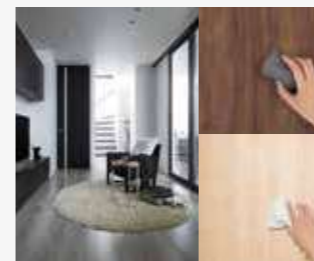

室內房門

- 不被侷限的廣闊空間
- 易清潔耐髒汙
- 輕巧堅固