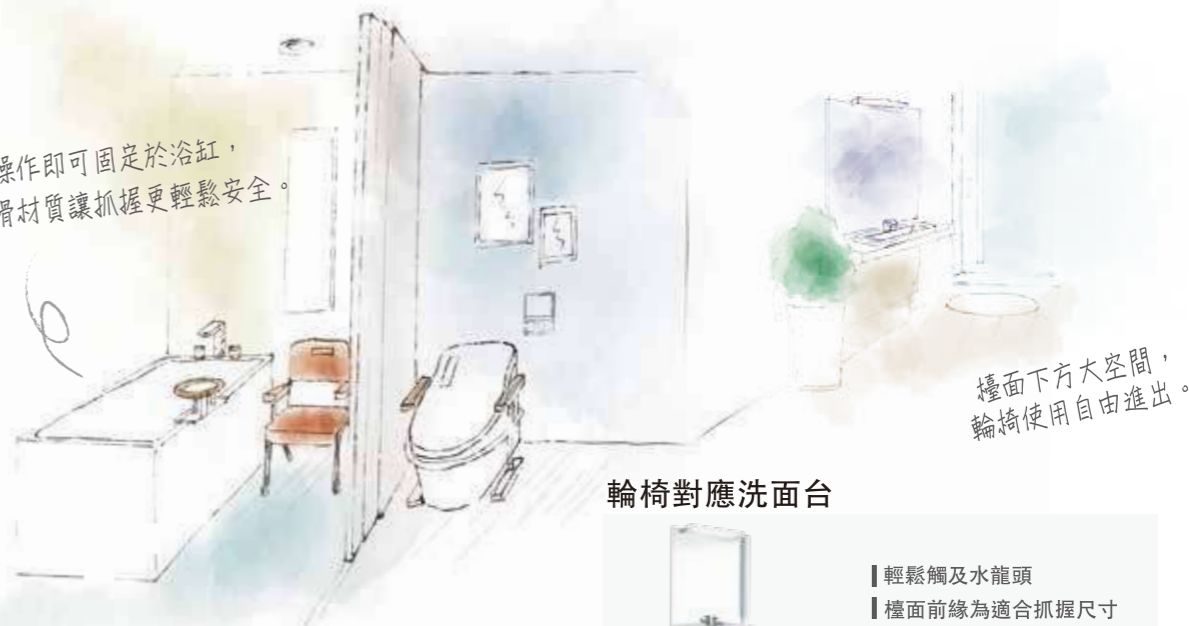

建議搭配商品

家庭保安燈 (附小夜燈)

- 插入專用插座可當小夜燈
- 停電自動亮燈可當手電筒
- 專用插座可當普通插座

高齡者廚具 (對應輪椅使用)

- 前端開閉式龍頭
- 淺型水槽
- 便利輪椅者使用

建議搭配商品

離床輔助機器人

- 操作簡單，貼心設計
- 坐臥調節功能，可作為輪椅使用
- 降低照顧者與被照顧者的負擔

室內用自在扶手 (雙把手)

- 可調整角度，減輕手腕負擔
- 便利輔助工具
- 讓起身更加便利

家具式馬桶

- 輪子設計
- 坐墊折疊設計
- 自由調整高度

結合「電動照護床」

與家具融合一體，
簡約外觀新選擇。

簡單操作即可固定於浴缸，
柔軟防滑材質讓抓握更輕鬆安全。

檯面下方大空間，
輪椅使用自由進出。

輪椅對應洗面台

- 輕鬆觸及水龍頭
- 檯面前緣為適合抓握尺寸
- 體貼使用者的檯面高度

建議搭配商品

馬桶專用伸縮扶手

- 底座腳部不會超出馬桶本體，可以就近靠近馬桶，方便移動
- 扶手可前後移動，可安心移乘及穩定坐姿
- 扶手可向後移動，方便如廁動線

浴缸扶手

- 簡單操作
- 入浴輔助，有助於保持良好入浴姿勢的內側握把
- 任何方向都可以輕鬆抓握柔軟防滑材質，無冰冷感

淋浴座椅

- 柔軟座面，軟墊表面經過防霉(SIAA認證)加工處理
- 貼心設計椅子兩側無突出部分
- 自動摺疊收納輕輕一壓座椅即彈跳收起

三片連動型橫拉門

- 懸吊式設計，無需下方軌道讓地板平整以便安全進出
- 連動機構開關更省力
- 開關門時，不佔用身體前方的空間，可確保門片的敞開度

埋入式緊急押鈕

- 搭配家庭保全系統，作為緊急聯絡用

健康浴座

- 水霧狀水滴覆蓋全身
- 大範圍覆蓋全身，讓身體溫暖
- 可達到泡澡效果，對身體無負擔