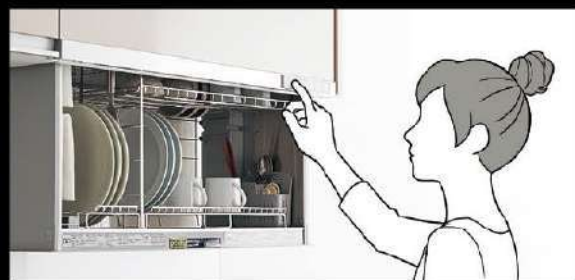

一鍵收納整理，
輕鬆取放餐具。
不用時可完美隱藏，
讓廚房空間乾淨整潔。

操作飾板可選銀、黑二色

可依據您的廚房裝潢
空間感選用。

銀

黑

基於人體工學的通用設計

按一下按鈕，收納架就會下降至眼睛的高度。
餐具取放更順暢，流理台周邊整潔加倍。
餐具不必擺放於瀝水架或流理台，廚房更顯清爽整潔。