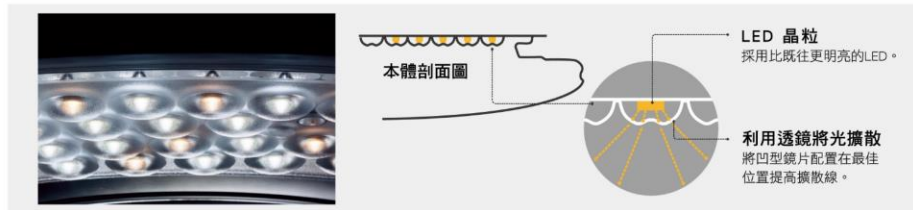

建議使用坪數：10坪

※僅為社內測試結果，僅供參考。

LED 可調光·調色吸頂燈

■ 搭載獨立光擴散鏡 房間明亮無角 7·8·10坪用

藉由獨立的高效擴散透鏡，讓光線擴散開來照亮整間房間。

■ 較小的文字也能看得清楚 5·7·8·10坪用

讓較小文字也能清晰見的「色溫(6200K)」與「明亮度」非常適合用在讀書報的時候。

5000 K (畫白色) → 6200 K (文字清晰的色溫度) + 明亮度