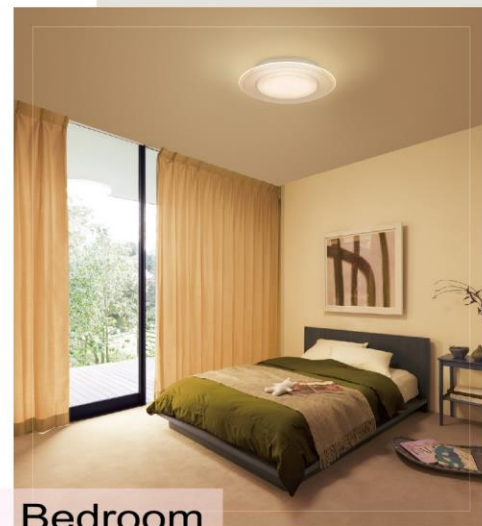

針對不同場所調整光源營造合適氛圍 豐富居家生活

作為客廳空間的主燈，
透過調整光源演出不同情境氛圍。
與家人、友人共同度過的電影時光，
使用調色調光功能營造劇院氛圍。

Living Room

適合閱讀空間的晝白色，
光線均勻灑落在空間的每個角落，
較小的文字也可容易閱讀。

Bedroom

與孩子的睡前說故事親子時間
或入眠前的放鬆時光，
運用調色調光功能，
營造容易入睡的情境。

Study Room

Air Panel