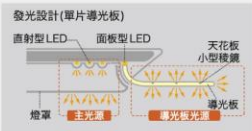

與天花板融合一體的室內輕設計

從天花板稍微突出的設計加上導光板發出清晰光源，實現了像是與天花板融合的簡約設計。

投射在牆面與天花板的光源更加寬廣，營造寬敞的室內氛圍。

投射地面的中央光線，與擴散至牆壁與天花板的面板光相互配合，提高房間整體的亮度。