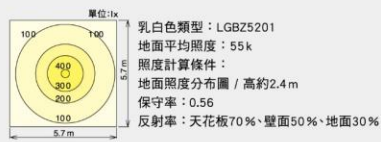

■ 10坪用、11000 lm 亮度，讓光源灌滿客廳所有角落

適用坪數與亮度的使用參考基準	
獨自光學 10坪	10000 lm 以上
獨自光學 9坪	7000 lm 以上
7坪	5100 lm 以上 6100 lm 未滿
6坪	4500 lm 以上 5500 lm 未滿
5坪	3900 lm 以上 4900 lm 未滿
4坪	3300 lm 以上 4300 lm 未滿
3坪	2700 lm 以上 3700 lm 未滿

※日本照明工業公會制定LED器具之「適用坪數」作為參考依據。

下照亮度是8401 x (高度70cm)
閱讀和精細工作等不易對眼睛造成負擔