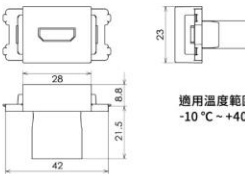

■ WNDF1201W-WNDF1201H-WNDF1201MB