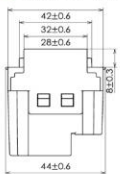

※本商品不適用於淺型配線盒施工。為了電線收納容易，建議配線盒底部至牆面深度55mm以上。

額定	0.3A 110V / 220V AC 60 Hz
適用法規	CNS13438-CNS14336-1-CNS15663-第5節
適用電線	Φ1.6 mm、Φ2.0 mm銅單線(須符合CNS國家標準之導線)

■ WNDF1211W-WNDF1211H-WNDF1211MB

適用溫度範圍:
-10°C ~ +40°C