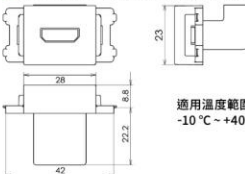

※本商品不適用於淺型配線盒施工。為了電線收納容易，建議配線盒底部至牆面深度55mm以上。

額定	0.3A 110V / 220V AC 60 Hz
適用法規	CNS13438-CNS14336-1-CNS15663-第5節
適用電線	Φ1.6 mm、Φ2.0 mm銅單線(須符合CNS國家標準之導線)

■ WNDF1211W-WNDF1211H-WNDF1211MB

適用溫度範圍:
-10°C ~ +40°C