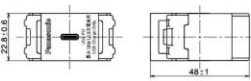

■ WNF1283W-WNF1283H-WNF1283MB

額定	輸入0.5A 110V AC 60 Hz輸出(PD) DC 5V / 3A or 9V / 2A
適用法規	CNS15598-1-CNS15936-CNS15663-第5節
適用電線	Φ1.6 mm、Φ2.0 mm銅單線(須符合CNS國家標準之導線)

●商品購買相關疑問請洽經銷商

顧客商談服務專線

0800-098800

02-412-8222

台灣松下電材股份有限公司 出品
台灣松下銷售股份有限公司 銷售