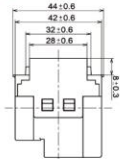

■ WNF1283W-WNF1283H-WNF1283MB

額定	輸入0.5A 110V AC 60 Hz輸出(PD) DC 5V / 3A or 9V / 2A
適用法規	CNS15598-1-CNS15936-CNS15663-第5節
適用電線	Φ1.6 mm、Φ2.0 mm銅單線(須符合CNS國家標準之導線)

●商品購買相關疑問請洽經銷商

顧客商談服務專線

0800-098800

02-412-8222

台灣松下電材股份有限公司 出品
台灣松下銷售股份有限公司 銷售