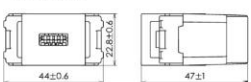

※本商品不適用於淺型配線盒施工。為了電線收納容易，建議配線盒底部至牆面深度55mm以上。

額定	0.3A 110V / 220V AC 60 Hz
適用法規	CNS13438-CNS14336-1-CNS15663-第5節
適用電線	Φ1.6 mm、Φ2.0 mm銅單線(須符合CNS國家標準之導線)

■ WNDF1211W-WNDF1211H-WNDF1211MB

適用溫度範圍:
-10°C ~ +40°C