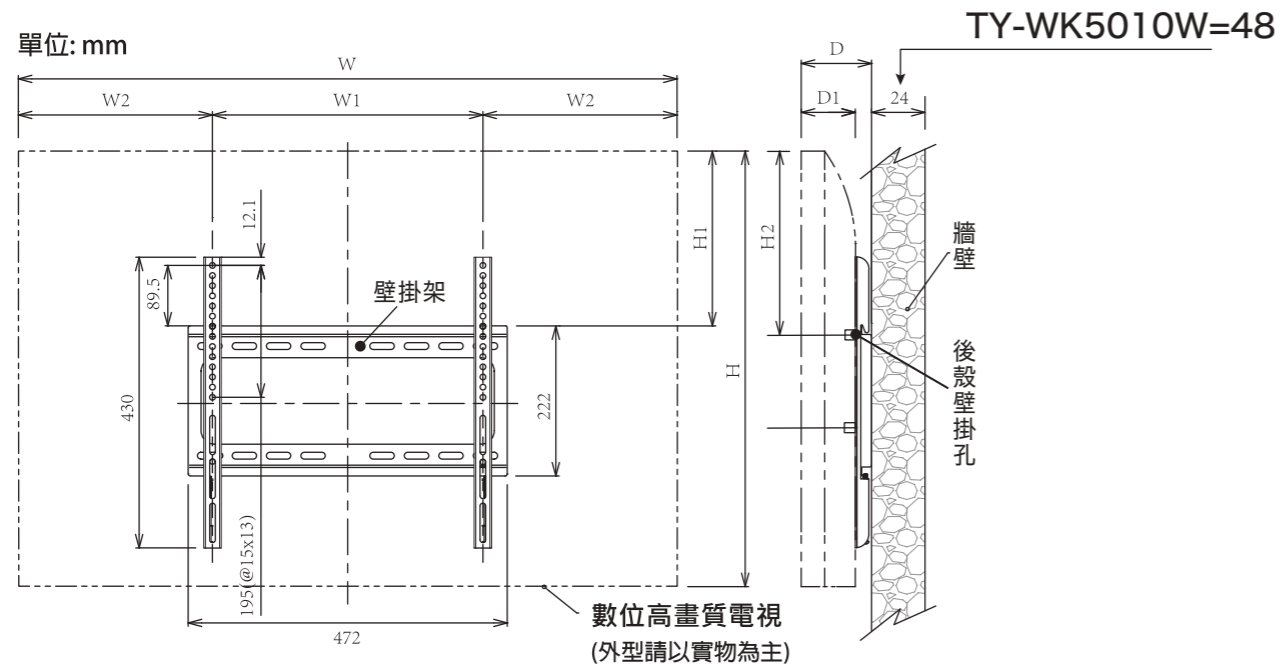

壁掛架安裝尺寸示意圖

壁掛架型號 TY-WK20TM8

電視機型號	尺寸(mm)								後殼壁掛尺寸(mm)	
	W	W1	W2	H	H1	H2	D	D1	寬	高
TH-77MZ2000W	1723	400	661.5	1050	632.5	543	91	67	400	300
TH-65MZ2000W	1448	300	574	888	497.5	408	93	69	300	300
TH-55MZ2000W	1227	300	463.5	764	373	281	93	69	300	300
TH-65MZ1000W	1448	300	574	835	497.5	408	93	69	300	300
TH-55MZ1000W	1227	300	463.5	711	372.5	283	93	69	300	300
TH-75MX950W	1672	400	636	959	564.5	535	94	70	400	300
TH-65MX950W	1448	400	524	833	335.5	306	93	69	400	300
TH-55MX950W	1228	400	414	709	268.5	284	93	69	400	300
TH-75LX980W	1680	600	540	974	512	397	124	76	600	300
TH-65LX980W	1451	400	525.5	840	491.5	402	81	57	400	300
TH-85MX800W	1894	500	697	1097	655	540	133	85	500	200
TH-75MX800W	1673	400	636.5	964	628	513	107	83	400	300
TH-65MX800W	1453	400	526.5	846	428	413	107	83	400	300
TH-55MX800W	1234	400	417	725	330	315	107	83	400	300
TH-50MX800W	1120	200	460	658	304	289	107	83	200	200
TH-43MX800W	965	200	382.5	572	271	256	107	83	200	200
TH-65MX650W	1447	400	523.5	834	421	406	110	86	400	300
TH-55MX650W	1226	300	463	712	356	341	112	88	300	300
TH-50MX650W	1112	300	406	645	291	276	112	88	300	300
TH-43MX650W	958	300	329	559	213	198	111	87	300	300
TH-43J500W	967	200	383.5	567	182.5	288	113	89	200	100
TH-32J500W	726	100	313	431	100.5	206	106	82	100	100

※75吋以上，顯示器型號之壁掛架建議使用 TY-WK5010W。

※壁掛尺寸皆符合VESA標準，尺寸及規格如有變更，恕不另行通知，顯示尺寸皆為近似值，實際請以實物為主。

ULTRA HD 藍光放影機

完美演繹劇院等級影像

令人驚嘆的 4K 畫質
與精準的光影層次

支援HDR10+與Dolby Vision™*
新一代 Panasonic 4K 藍光機除了支援標準的 HDR 格式：HDR10 與 HLG 格式之外，更支援高動態 HDR 格式：HDR10+ 與 Dolby Vision™*，呈現令人驚嘆的 4K 畫質與精準的光影層次。 **UB450** **UB150**

驚人的超高畫質體驗
Panasonic 獨有的高品質技術，用 4K 解析度實現更自然的質感。生動色彩與高對比重現更加栩栩如生的氛圍，帶來前所未有的家庭觀賞體驗。

高解析音樂播放
高解析音樂重現

專為高解析音樂重現而設計。除了傳統的 WAV / FLAC / MP3 / AAC / WMA 格式之外，可重現 DSD(5.6MHz / 2.8MHz) 和 ALAC 音樂文件。只需連結到家庭音頻系統，即可享受相當於錄音室音質的高品質音樂。

雙 HDMI 分開傳輸電視 4K 影片和擴大機音源
減少雜訊

Twin HDMI 將音訊和視訊分離，減少雜訊，實現高品質的音訊。