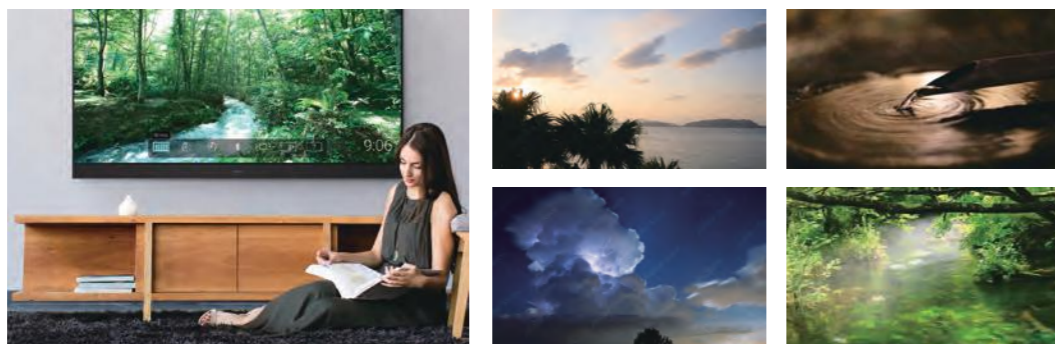

My Scenery 搭配專屬的影像與背景音樂，可依您的喜好或氛圍做選擇。讓它成為生活方式的一部分，帶來全新價值和體驗。

智慧影音遙控器

MZ2000、MZ1000、MX950、LX980、MX800、MX650 系列

外型設計靈感源自於「碗」，服貼手感的圓弧曲線，完美融入居家空間。更直觀的操作按鈕，一鍵即可快速開啟對應的應用程式。

* 圖示為 MZ2000、MZ1000 遙控器。

在電視螢幕上觀看行動裝置上的內容