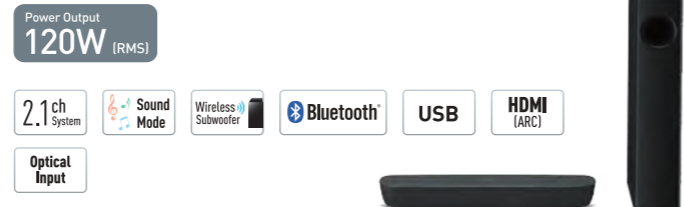

SC-HTB250-K

- 120W 震撼音效
- 纖薄機身，不占空間
- 無線重低音箱，直放 / 橫放都有型
- 多種音源連結，視聽享受更便利 (藍牙 / HDMI / 光纖 / USB)