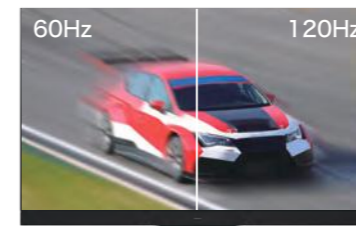

遊戲音效模式 **NEW**

MZ2000、MZ1000、MX950 系列

新增的遊戲音效模式可讓使用者完全沉浸於遊戲場景中。根據遊戲類型切換兩種模式，創造更刺激、具張力、真實感的遊戲體驗。

HFR (High Resolutions and Faster Refresh Rates) 4K 120 Hz

MZ2000、MZ1000、MX950、LX980 系列

Panasonic 電視搭載 HFR，可支援具備 HFR 4K 120 Hz 的 PS5 與 Xbox Series X，讓您享受高解析畫面又暢快不卡頓的最佳遊戲體驗。