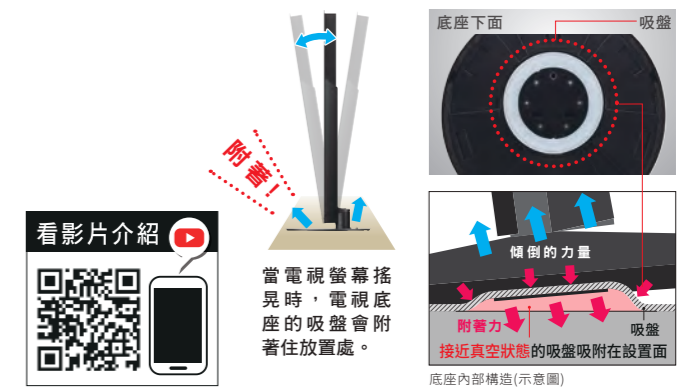

鏡像分享

MZ2000、MZ1000、MX950、LX980、MX800、MX650 系列

您可簡單且迅速在電視大螢幕上，瀏覽您行動裝置所播放的內容。

eARC增強版音訊回傳

MZ2000、MZ1000、MX950、LX980、MX800、MX650 系列

配備 HDMI 2.1 eARC 端子孔，不僅可以較少的線材串聯音響、家庭劇院、藍光播放機或遊戲機，更可享受具備高頻寬的影音享受。

輕鬆在電視螢幕上觀賞照片及影片

媒體播放器

MZ2000、MZ1000、MX950、LX980、MX800、MX650 系列

您可在電視大螢幕上播放所有多媒體內容，像是 USB 隨身碟儲存的相片、電影或音樂。

彈指傳輸 SWIPE & SHARE*

輕鬆在電視螢幕分享智慧型手機與平板電腦內容

MZ2000、MZ1000、MX950、LX980 系列

Swipe & Share 彈指傳輸功能可讓您在可攜式裝置滑動手指，將智慧型裝置內容「投放」到電視螢幕。

* iOS、Android 系統皆可使用

防傾倒設計

MZ2000、MZ1000、MX950 系列

採用獨特的「防傾倒底座」讓電視底部吸盤和電視櫃之間變成接近真空狀態。當電視遭受搖晃時，吸盤會緊緊附著住以防止電視傾倒。

*1 防傾倒底座並不保證在所有條件下都能防止電視翻倒或跌落；若基於災害等原因導致電視翻倒或跌落，本公司恕不賠償相關損失。
*2 影片實演商品為GX900系列。MZ2000、MZ1000、MX950系列為相同之防震原理。