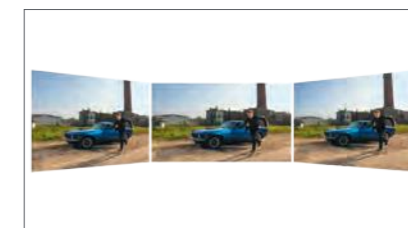

清晰動態影像

由於像素的精準控制，OLED 電視的反應時間明顯快於一般電視。即使是快節奏的體育競賽場景，其動態表現也能表現得清晰流暢。OLED 電視反應時間快速，也是電玩的螢幕首選。

Master HDR OLED 專業面板

Panasonic 原廠自訂 OLED 面板，運用日本獨家技術開發的散熱材料，並透過有效供電增加亮度，比傳統面板增加 20% 更高的峰值亮度。

廣視角

由於 OLED 螢幕是由像素自體發光，因此可以確保螢幕的照度均勻，視角明顯優於一般電視機。