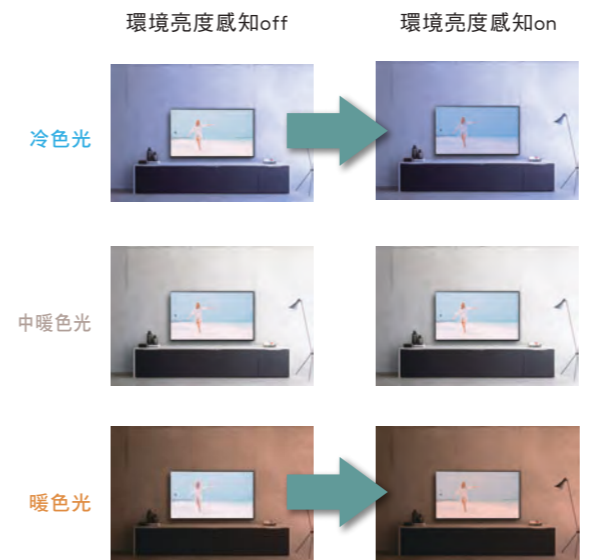

動態中繼資料調整

透過完全使用面板效能來改善對比度

透過精細的黑階提高亮度，更高對比度影像。

AI 環境亮度感知

MZ2000, MZ1000, MX950, LX980 系列

除了感應室內照明亮度外，先進的環境感知還能偵測室內環境燈光色溫，並以細膩的方式調整影像，以提供更自然的體驗。

* 在自動 AI 和 Filmmaker mode 開啟時的環境感知預設為開啟。
* 當「環境感知設定」→「自動白平衡」設定為開啟時，環境感知將在影像模式下運作。
* 因為將環境感知固定為關閉，因此在 Dolby Vision IQ/ 深色模式時不會運作。