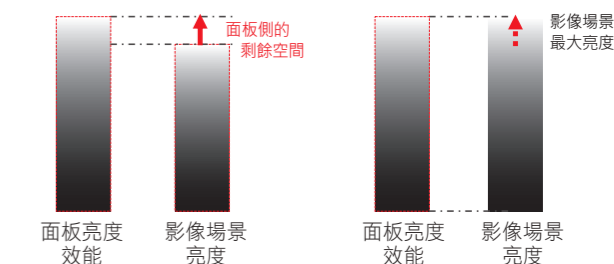

動態中繼資料調整

Dynamic Metadata Create

MZ2000, MZ1000, MX950, LX980 系列

透過即時分析每個場景來最佳化影像品質處理，以大幅提高面板的對比度效能。透過改善低亮度區域中影像品質演算法的處理來保持暗部細節，呈現更明亮、更高對比度和更逼真的影像。

無動態中繼資料調整

動態中繼資料調整

透過精細的黑階提高亮度，更高對比度影像。

AI 環境亮度感知

MZ2000, MZ1000, MX950, LX980 系列

除了感應室內照明亮度外，先進的環境感知還能偵測室內環境燈光色溫，並以細膩的方式調整影像，以提供更自然的體驗。

* 在自動 AI 和 Filmmaker mode 開啟時的環境感知預設為開啟。
* 當「環境感知設定」→「自動白平衡」設定為開啟時，環境感知將在影像模式下運作。
* 因為將環境感知固定為關閉，因此在 Dolby Vision IQ/ 深色模式時不會運作。