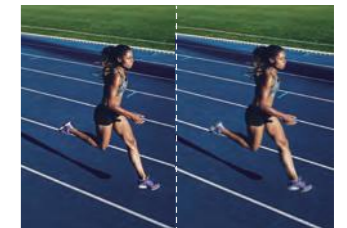

邊緣區域
清晰、鮮明的畫質

平滑區域
運用原畫面降低雜訊

紋理區域
局部強化帶來更清晰的畫面

Streaming 4K Remaster

MZ2000, MZ1000 系列

能夠偵測解析度和無序雜訊，並依據區域和雜訊變化分析影像紋理，將其分為平面、邊緣和紋理三部分。每個部分都會獲得最佳補償處理，以清晰細膩的 4K 畫質享受 VOD 串流內容，提供更細膩清晰的影像。

有 MEMC 無 MEMC

MEMC 動態預測與 動態補償 (Motion Estimation Motion Compensation)