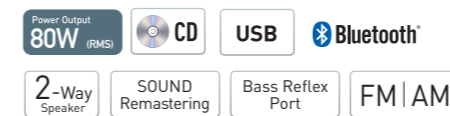

SC-PM700 | 組合音響系列 **NEW**

細膩動人 完美聆聽饗宴

豐富音樂層次

- 10cm 低音喇叭
- 6cm 全音域喇叭
- 80W 總輸出功率
- 搭載重低音反射孔

多音源連接

- 支援藍牙連接
- 可播放 CD、USB
- 支援 3.5mm 音源輸出及 FM/AM 廣播

時尚簡約造型

- 霧銀外觀
- 木質喇叭

直覺化操作

- 高音、低音控制旋鈕
- 專屬遙控器