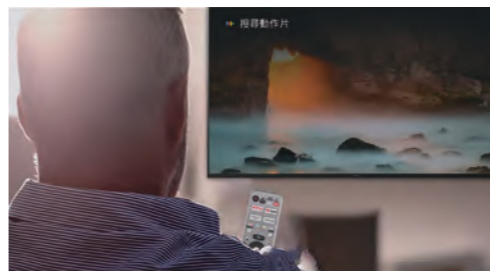

MX800、MX650 系列

使用 Google TV APP*，您可以從手機設備直接控制電視。而且，您可以使用手機鍵盤輕鬆輸入複雜的密碼。

* Google TV APP 僅在部分國家/地區提供。

用同一個觀看清單探索視界

MX800、MX650 系列

不論是哪一个應用程式，您都可以把所有想觀看的電視節目和電影加入同一個觀看清單。您可以從電視、手機、筆電或是透過任何瀏覽器的 Google 搜尋，將節目或電影加入觀看清單，稍後在大螢幕上繼續觀賞*。

* 需要登入 Google 帳戶。

Ok Google

幫助您享受大螢幕 大娛樂暢快的好幫手

MX800、MX650 系列

您的電視變更聰明了。透過您的聲音，就可以輕鬆地讓 Google 幫您尋找電影、串流應用程式、播放音樂。您可以按下遙控器的 Google 語音助理按鍵進行語音檢索，或直接對電視說出「OK Google」啟動聲控操作*1。

*1 僅 MX800 系列支援免遙控器語音辨識聲控。

視訊通話

MX800、MX650 系列

用電視加入視訊通話。

透過連接攝影機至您的電視，您可以使用 Google Meet 進行一對一或群組通話。

讓電視成為您專屬的居家藝廊

MX800、MX650 系列

當您的電視閒置時，您可以透過顯示您的 Google 照片重溫您最喜愛的回憶。或者，您也可以透過 Getty Images 顯示來自全球各地的壯麗影像和藝術品，帶您遨遊世界。

Google TV 是這個設備的軟體名稱，同時也是 Google LLC 的商標。「Google」、「YouTube」、「Chromecast built-in」、「Google Meet」和其他標誌是 Google LLC 的商標。