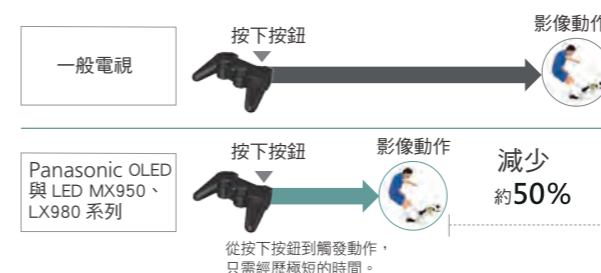

即使是要求快速反應的動作遊戲，您也可以輕鬆暢玩。

兼容 AMD FreeSync Premium NVIDIA G-Sync

配備 HCX Pro AI 處理器的 Panasonic 2023 OLED 型號可兼容 G Sync 與 AMD FreeSync Premium 認證。當電視連結使用 NVIDIA 顯卡的 PC 或是支援 AMD FreeSync 的遊戲機時，將會自動優化輸入延遲和 VRR 設置，讓玩家可以享受無撕裂和不卡頓的遊戲體驗。

遊戲對應	MZ2000 MZ1000	MX950	LX980
規格			
4K 120Hz	●	●	●
VRR	●	●	●
eARC	●	●	●
AMD Free Sync	●	●	●
NEW NVIDIA G-Sync	●		
NEW 遊戲控制板			
最佳遊戲音效	●		
暗部細節強化	●	●	●
HDR強化	●	●	●
操作			
超低延遲支援	●	●	●

擬真遊戲模式 **NEW**

MZ2000、MZ1000、MX950 系列

現今的遊戲內容變得更像電影一樣，為了確保每個遊戲呈現最佳效果，全新的「擬真遊戲」模式將電影業界的色彩標準應用在遊戲領域。

擬真遊戲模式使用在內容創作、傳播和播放領域中的 Portrait Displays 的 Calman® Color 校準軟體來處理遊戲畫面，以如實呈現遊戲創作者的意圖。