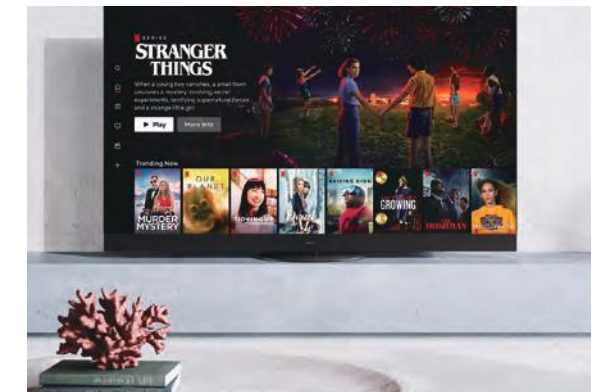

NETFLIX CALIBRATED MODE 校準模式

MZ2000, MZ1000 系列

Netflix 影集和電影均按照嚴格的標準製作，因此在大螢幕上播放的效果令人驚艷。Netflix 校準模式可讓電視以最佳畫質播放其節目，在觀眾家中如實呈現製片人想要的效果。

Filmmaker Mode 製片人模式

MZ2000, MZ1000, MX950, LX980, MX800, MX650 系列

製片人模式 (Filmmaker Mode) 是由電子公司和全球頂尖導演組成的聯盟所開發的技術，可以呈現影像節目的預設值。搭載 Panasonic 獨家智慧感應功能，可自動調整影像，達到理想的觀看效果，在任何觀看環境都能傳達製片人的創作意旨。