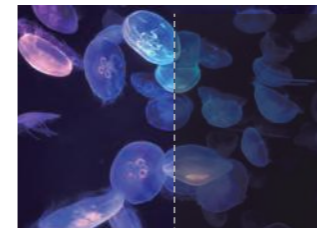

有區域控光   無區域控光

Local Dimming Pro Intelligent 區域控光智慧型 影像處理

LX980 系列

Local Dimming Pro Intelligent 的背光技術新增可調節的色調，確保 HDR 圖像的最亮和最暗部分同樣顯眼。螢幕多處背光區域皆可藉由光源 on 與 off 來控制。