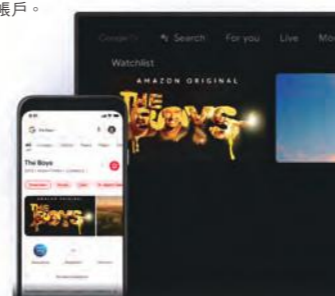

您所熱愛的娛樂
現在可以借助
Google 的幫助
更加輕鬆地享受！

為您家中每個人量身打造的個人化娛樂

MX800、MX650 系列

透過 Google 的個人化推薦，你可以根據觀看記錄與興趣發現新的電影和節目。你的家庭成員都可以建立可自訂的個人檔案，進而獲得屬於自己的推薦和觀看清單。此外，透過設定兒童檔案，孩子們可以擁有屬於自己的觀看清單，父母可以限制顯示的串流服務、限制觀看時間並設定就寢時間。

用手機控制電視

MX800、MX650 系列

使用 Google TV APP*，您可以從手機設備直接控制電視。而且，您可以使用手機鍵盤輕鬆輸入複雜的密碼。

* Google TV APP 僅在部分國家/地區提供。

用同一個觀看清單探索視界

MX800、MX650 系列

不論是哪一个應用程式，您都可以把所有想觀看的電視節目和電影加入同一個觀看清單。您可以從電視、手機、筆電或是透過任何瀏覽器的 Google 搜尋，將節目或電影加入觀看清單，稍後在大螢幕上繼續觀賞*。

* 需要登入 Google 帳戶。

Ok Google

幫助您享受大螢幕 大娛樂暢快的好幫手

MX800、MX650 系列

您的電視變更聰明了。透過您的聲音，就可以輕鬆地讓 Google 幫您尋找電影、串流應用程式、播放音樂。您可以按下遙控器的 Google 語音助理按鍵進行語音檢索，或直接對電視說出「OK Google」啟動聲控操作*1。

*1 僅 MX800 系列支援免遙控器語音辨識聲控。

視訊通話

MX800、MX650 系列