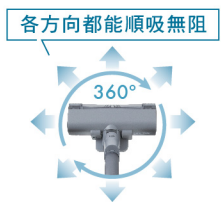

*2. 本體為1.3kg，含延長桿和不卡毛雙錐吸頭共計2.0kg。

360°全方位靈活轉向

滑行順吸 清掃不受限

清掃時吸頭可前後移動，左右橫移，在傢俱間、樓梯、牆角等空間穿梭自如，打造自在滑行的優雅清掃體驗。

360° 超順暢關鍵！

透過精算後配置的滑輪角度，讓吸頭前後左右移動都順暢無比。

靈巧滑順！輕鬆打掃各種空間！

椅腳下 自由穿梭，無須挪動傢俱

障礙物 輕鬆穿梭障礙物，順吸不受限

樓梯 可直接左右橫移，迅速省時

牆角 左右橫移，吸除牆角髒污

零負擔握把

輕鬆在握 清掃不費力

握把經過多種組合不斷測試，符合完美的人體工學設計，好拿好握方便操作，避免手臂和手腕的疲勞負擔。

打造符合人體工學的完美握把

根據握把角度與形狀進行不同的排列組合，設計出15度傾斜的水滴型握把，能給您最舒適的握持感受。