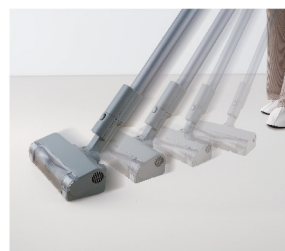

障礙物 輕鬆穿梭障礙物，順吸不受限

樓梯 可直接左右橫移，迅速省時

牆角 左右橫移，吸除牆角髒污

零負擔握把

輕鬆在握 清掃不費力

握把經過多種組合不斷測試，符合完美的人體工學設計，好拿好握方便操作，避免手臂和手腕的疲勞負擔。

打造符合人體工學的完美握把

根據握把角度與形狀進行不同的排列組合，設計出15度傾斜的水滴型握把，能給您最舒適的握持感受。

1.5 kg 極輕巧

高處除塵不費力

重量減少約40%，達到僅1.5kg的極輕巧設計，不論是高處除塵或大範圍清掃，都能輕鬆操作，大大減輕打掃時的身體負擔。

除塵新境界！無負擔的清掃體驗，現在開始！

低重心設計 靠近重心 減輕負擔

Turbo雙馬達 順手好推 效率加倍

精準調整電池和馬達之配置，使重心更靠近手，能減輕手部扭轉時的壓力，操作更輕鬆。

吸頭內搭載兩顆高扭力馬達，能強力驅動雙錐刷頭，使吸頭向前自走，操作省力還能提高除塵效率。

*機種MC-SB53K與MC-BJ990之比較。

不卡毛雙錐吸頭

瞬吸毛髮 · 順暢不卡

創新雙錐形吸頭，讓毛髮順利吸入、不纏繞吸頭，清潔更簡單省時。

不卡毛
達 **99%***1
經實驗證明

一般圓柱形刷頭

雙錐形吸頭

不卡毛髮
易清理