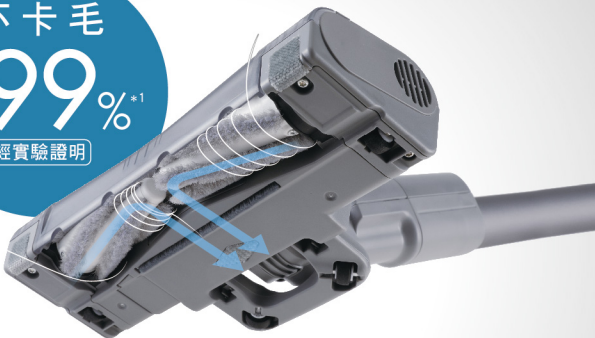

1.5 kg 極輕巧

高處除塵不費力

重量減少約40%，達到僅1.5kg的極輕巧設計，不論是高處除塵或大範圍清掃，都能輕鬆操作，大大減輕打掃時的身體負擔。

除塵新境界！無負擔的清掃體驗，現在開始！

低重心設計 靠近重心 減輕負擔

Turbo雙馬達 順手好推 效率加倍

精準調整電池和馬達之配置，使重心更靠近手，能減輕手部扭轉時的壓力，操作更輕鬆。

吸頭內搭載兩顆高扭力馬達，能強力驅動雙錐刷頭，使吸頭向前自走，操作省力還能提高除塵效率。

*機種MC-SB53K與MC-BJ990之比較。

不卡毛雙錐吸頭

瞬吸毛髮 · 順暢不卡

創新雙錐形吸頭，讓毛髮順利吸入、不纏繞吸頭，清潔更簡單省時。

不卡毛
達 **99%***1
經實驗證明

一般圓柱形刷頭

雙錐形吸頭

不卡毛髮
易清理