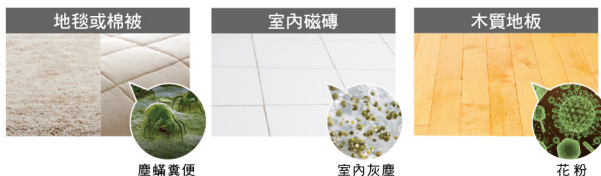

燈號顯示 乾淨一目了然

清掃時，遇到較髒處會自動調節吸力*2、加強清潔；並透過燈號顯示清掃狀態。

連20µm微塵與塵蟎都偵測得到！