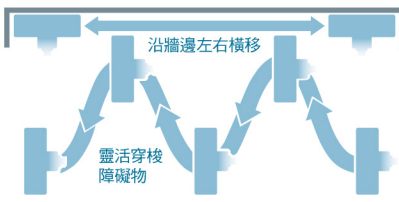

不佔空間

輕鬆放置，還可掛著充電，方便省空間。

多樣化吸頭

輕鬆滿足不同空間的清掃需求

床墊吸頭 床被清潔

2in1縫隙吸頭 狹小空間除塵

灰塵刷 沙發下清掃

*1. 依自社實驗數據，懸浮微粒定義為1μm以上之細微粒子。

*2. 本體為1.3kg，含延長桿和不卡毛雙錐吸頭共計2.0kg。

360°全方位靈活轉向

滑行順吸 清掃不受限

清掃時吸頭可前後移動，左右橫移，在傢俱間、樓梯、牆角等空間穿梭自如，打造自在滑行的優雅清掃體驗。

360° 超順暢關鍵！

透過精算後配置的滑輪角度，讓吸頭前後左右移動都順暢無比。

靈巧滑順！輕鬆打掃各種空間！

椅腳下 自由穿梭，無須挪動傢俱

障礙物 輕鬆穿梭障礙物，順吸不受限

樓梯 可直接左右橫移，迅速省時

牆角 左右橫移，吸除牆角髒污

零負擔握把

輕鬆在握 清掃不費力

握把經過多種組合不斷測試，符合完美的人體工學設計，好拿好握方便操作，避免手臂和手腕的疲勞負擔。

打造符合人體工學的完美握把

根據握把角度與形狀進行不同的排列組合，設計出15度傾斜的水滴型握把，能給您最舒適的握持感受。