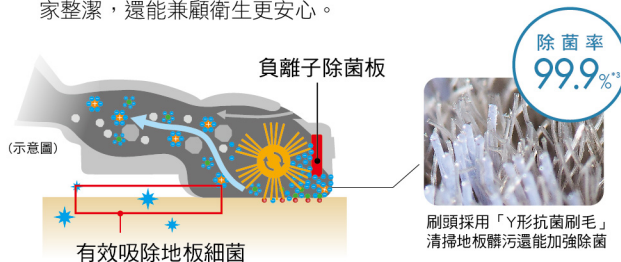

不卡毛雙錐吸頭

瞬吸毛髮・順暢不卡

創新雙錐形吸頭，讓毛髮順利吸入、不纏繞吸頭，清潔更簡單省時。

一般圓柱形刷頭

雙錐形吸頭

不卡毛髮
易清理

刷頭不卡毛的關鍵原理

1 濃密刷毛避免毛髮纏結

傳統刷毛鬆散

新款濃密刷毛

2 將毛髮轉到錐形尖端

3 毛髮匯集至中間吸入

*1. 依自社實驗結果，效果隨毛髮長短、粗細與種類不同而略有差異。【試驗方法】以人髮（長度20cm與40~45cm）0.25g為1回，撒在約1.5坪的地板上以吸塵器吸除，重複此做法10回。在「HIGH/強」與「AUTO/自動」運轉模式下之比較。【試驗結果】1回之後卡在毛刷的頭髮量為1%以下。

不易卡毛滾輪

毛髮不易沾黏 潔淨又便利

滾輪表面經過特殊平滑處理，不易卡毛髮，解決最難清理的滾輪卡毛問題。

材質緊實 乾淨不易卡毛

微塵感知Clean Sensor 燈號顯示 乾淨一目了然

清掃時，遇到較髒處會自動調節吸力*2、加強清潔；並透過燈號顯示清掃狀態。

紅燈 有灰塵

藍燈 已乾淨

連20μm微塵與塵蟎都偵測得到！

塵蟎糞便

室內灰塵

花粉

負離子除菌科技

除塵同時除菌 雙倍潔淨

透過產生負離子，能有效除菌達99.9%；讓您維持居家整潔，還能兼顧衛生更安心。

(示意圖)

負離子除菌板

有效吸除地板細菌

刷頭採用「Y形抗菌刷毛」
清掃地板髒污還能加強除菌