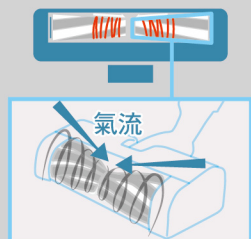

不卡毛雙錐吸頭

瞬吸毛髮・順暢不卡

創新雙錐形吸頭，讓毛髮順利吸入、不纏繞吸頭，清潔更簡單省時。

一般圓柱形刷頭

雙錐形吸頭

不卡毛髮
易清理

刷頭不卡毛的關鍵原理

1 濃密刷毛避免毛髮纏結

傳統刷毛鬆散

新款濃密刷毛

2 將毛髮轉到錐形尖端

3 毛髮匯集至中間吸入

*1. 依自社實驗結果，效果隨毛髮長短、粗細與種類不同而略有差異。【試驗方法】以人髮（長度20cm與40~45cm）0.25g為1回，撒在約1.5坪的地板上以吸塵器吸除，重複此做法10回。在「HIGH/強」與「AUTO/自動」運轉模式下之比較。【試驗結果】1回之後卡在毛刷的頭髮量為1%以下。

不易卡毛滾輪

毛髮不易沾黏 潔淨又便利

滾輪表面經過特殊平滑處理，不易卡毛髮，解決最難清理的滾輪卡毛問題。