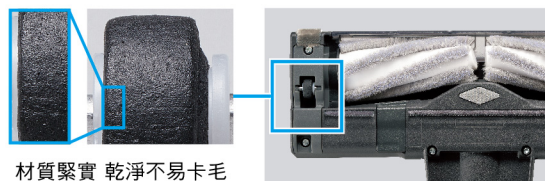

不卡毛雙錐吸頭

瞬吸毛髮・順暢不卡

創新雙錐形吸頭，讓毛髮順利吸入、不纏繞吸頭，清潔更簡單省時。

一般圓柱形刷頭

雙錐形吸頭

不卡毛髮
易清理

刷頭不卡毛的關鍵原理

1 濃密刷毛避免毛髮纏結

傳統刷毛鬆散

新款濃密刷毛

2 將毛髮轉到錐形尖端

3 毛髮匯集至中間吸入

*1. 依自社實驗結果，效果隨毛髮長短、粗細與種類不同而略有差異。【試驗方法】以人髮（長度20cm與40~45cm）0.25g為1回，撒在約1.5坪的地板上以吸塵器吸除，重複此做法10回。在「HIGH/強」與「AUTO/自動」運轉模式下之比較。【試驗結果】1回之後卡在毛刷的頭髮量為1%以下。

不易卡毛滾輪

毛髮不易沾黏 潔淨又便利

滾輪表面經過特殊平滑處理，不易卡毛髮，解決最難清理的滾輪卡毛問題。