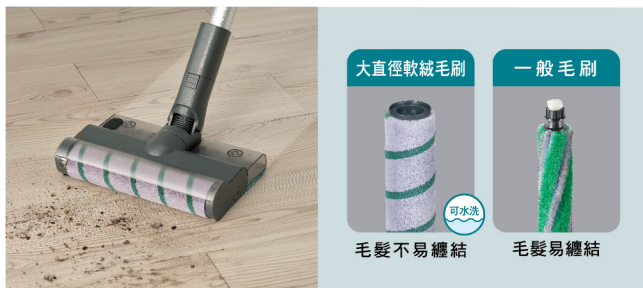

濕拖時推動吸頭即可主動補水，輕鬆又方便。

240ml水箱容量

高效除塵拖布

材質具超強吸水性，濕拖更潔淨；採用魔術貼設計，拆洗更便利。

電動軟絨吸頭

高效除塵 毛髮不易纏結

軟絨材質能完美貼合地面，提高地面清潔力；大直徑軟絨毛刷能減少毛髮纏結，讓清掃更輕鬆順暢。

大直徑軟絨毛刷

毛髮不易纏結

一般毛刷

毛髮易纏結

可水洗

輕量機身

輕巧好操作 清掃不費力

採用本體僅1.3kg的輕量設計，即使是嬌小的女性也能單手輕鬆操作，清潔地板優雅不費力。

高性能馬達