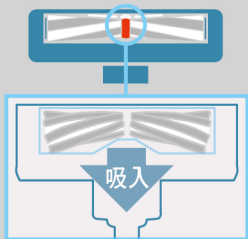

不卡毛雙錐吸頭

瞬吸毛髮・順暢不卡

創新雙錐形吸頭，讓毛髮順利吸入、不纏繞吸頭，清潔更簡單省時。

一般圓柱形刷頭

雙錐形吸頭

不卡毛髮
易清理

刷頭不卡毛的關鍵原理

1 濃密刷毛避免毛髮纏結

傳統刷毛鬆散

新款濃密刷毛

2 將毛髮轉到錐形尖端

3 毛髮匯集至中間吸入

*1. 依自社實驗結果，效果隨毛髮長短、粗細與種類不同而略有差異。【試驗方法】以人髮（長度20cm與40~45cm）0.25g為1回，撒在約1.5坪的地板上以吸塵器吸除，重複此做法10回。在「HIGH/強」與「AUTO/自動」運轉模式下之比較。【試驗結果】1回之後卡在毛刷的頭髮量為1%以下。

不易卡毛滾輪

毛髮不易沾黏 潔淨又便利

滾輪表面經過特殊平滑處理，不易卡毛髮，解決最難清理的滾輪卡毛問題。