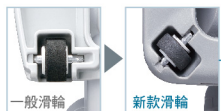

不佔空間

輕鬆放置，還可掛著充電，方便省空間。

多樣化吸頭

輕鬆滿足不同空間的清掃需求

床墊吸頭 床被清潔

2in1縫隙吸頭 狹小空間除塵

灰塵刷 沙發下清掃

*1. 依自社實驗數據，懸浮微粒定義為1μm以上之細微粒子。

*2. 本體為1.3kg，含延長桿和不卡毛雙錐吸頭共計2.0kg。

360°全方位靈活轉向

滑行順吸 清掃不受限

清掃時吸頭可前後移動，左右橫移，在傢俱間、樓梯、牆角等空間穿梭自如，打造自在滑行的優雅清掃體驗。

360° 超順暢關鍵！

透過精算後配置的滑輪角度，讓吸頭前後左右移動都順暢無比。

靈巧滑順！輕鬆打掃各種空間！

椅腳下 自由穿梭，無須挪動傢俱

障礙物 輕鬆穿梭障礙物，順吸不受限

樓梯 可直接左右橫移，迅速省時

牆角 左右橫移，吸除牆角髒污

零負擔握把

輕鬆在握 清掃不費力

握把經過多種組合不斷測試，符合完美的人體工學設計，好拿好握方便操作，避免手臂和手腕的疲勞負擔。

打造符合人體工學的完美握把

根據握把角度與形狀進行不同的排列組合，設計出15度傾斜的水滴型握把，能給您最舒適的握持感受。