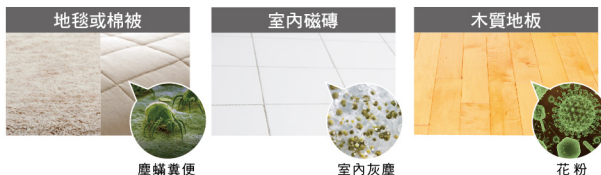

塵蟎糞便

室內灰塵

花粉

負離子除菌科技