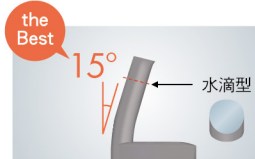

障礙物 輕鬆穿梭障礙物，順吸不受限

樓梯 可直接左右橫移，迅速省時

牆角 左右橫移，吸除牆角髒污

零負擔握把

輕鬆在握 清掃不費力

握把經過多種組合不斷測試，符合完美的人體工學設計，好拿好握方便操作，避免手臂和手腕的疲勞負擔。

打造符合人體工學的完美握把

根據握把角度與形狀進行不同的排列組合，設計出15度傾斜的水滴型握把，能給您最舒適的握持感受。