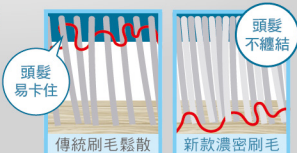

不卡毛雙錐吸頭

瞬吸毛髮・順暢不卡

創新雙錐形吸頭，讓毛髮順利吸入、不纏繞吸頭，清潔更簡單省時。

一般圓柱形刷頭

雙錐形吸頭

不卡毛髮
易清理

刷頭不卡毛的關鍵原理

1 濃密刷毛避免毛髮纏結

傳統刷毛鬆散

新款濃密刷毛

2 將毛髮轉到錐形尖端

3 毛髮匯集至中間吸入

*1. 依自社實驗結果，效果隨毛髮長短、粗細與種類不同而略有差異。【試驗方法】以人髮（長度20cm與40~45cm）0.25g為1回，撒在約1.5坪的地板上以吸塵器吸除，重複此做法10回。在「HIGH/強」與「AUTO/自動」運轉模式下之比較。【試驗結果】1回之後卡在毛刷的頭髮量為1%以下。

不易卡毛滾輪

毛髮不易沾黏 潔淨又便利

滾輪表面經過特殊平滑處理，不易卡毛髮，解決最難清理的滾輪卡毛問題。