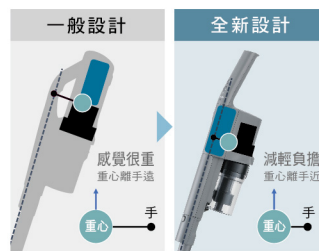

障礙物 輕鬆穿梭障礙物，順吸不受限

樓梯 可直接左右橫移，迅速省時

牆角 左右橫移，吸除牆角髒污

零負擔握把

輕鬆在握 清掃不費力

握把經過多種組合不斷測試，符合完美的人體工學設計，好拿好握方便操作，避免手臂和手腕的疲勞負擔。

打造符合人體工學的完美握把

根據握把角度與形狀進行不同的排列組合，設計出15度傾斜的水滴型握把，能給您最舒適的握持感受。

1.5 kg 極輕巧

高處除塵不費力

重量減少約40%，達到僅1.5kg的極輕巧設計，不論是高處除塵或大範圍清掃，都能輕鬆操作，大大減輕打掃時的身體負擔。

除塵新境界！無負擔的清掃體驗，現在開始！

低重心設計 靠近重心 減輕負擔

Turbo雙馬達 順手好推 效率加倍

精準調整電池和馬達之配置，使重心更靠近手，能減輕手部扭轉時的壓力，操作更輕鬆。

吸頭內搭載兩顆高扭力馬達，能強力驅動雙錐刷頭，使吸頭向前自走，操作省力還能提高除塵效率。

*機種MC-SB53K與MC-BJ990之比較。

不卡毛雙錐吸頭

瞬吸毛髮 · 順暢不卡

創新雙錐形吸頭，讓毛髮順利吸入、不纏繞吸頭，清潔更簡單省時。

不卡毛
達 **99%***1
經實驗證明

一般圓柱形刷頭

雙錐形吸頭

不卡毛髮
易清理