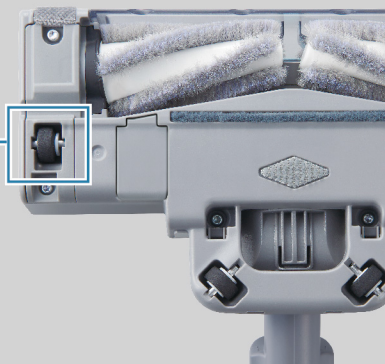

不卡毛雙錐吸頭

瞬吸毛髮 · 順暢不卡

創新雙錐形吸頭，讓毛髮順利吸入、不纏繞吸頭，清潔更簡單省時。

不卡毛
達 **99%***1
經實驗證明

不卡毛髮
易清理

不易卡毛滾輪

毛髮不易沾黏 潔淨又便利

滾輪表面經過特殊平滑處理，不易卡毛髮，解決最難清理的滾輪卡毛問題。

*1. 依自社實驗結果，效果隨毛髮長短、粗細與種類不同而略有差異。【試驗方法】以人髮（長度20cm與40~45cm）0.25g為1回，撒在約1.5坪的地板上以吸塵器吸除，重複此做法10回。在「HIGH/強」和「AUTO/自動」運轉模式下之比較。【試驗結果】1回之後卡在毛刷的頭髮量為1%以下。

微塵感知Clean Sensor

燈號顯示 乾淨一目了然

清掃時，遇到較髒處會自動調節吸力*2、加強清潔；並透過燈號顯示清掃狀態。

連20µm微塵與塵蟎都偵測得到！

集塵盒&濾網

全部可水洗 才是真乾淨

集塵盒中的所有部件和濾網，拆卸後就可直接用水沖洗，徹底洗除髒污，還能防止細菌滋生和異味，達到真正的潔淨。

多樣化吸頭

滿足不同清掃需求

床墊吸頭 床被清潔

2 in 1 縫隙吸頭 狹小空間除塵

*2. 僅限「自動」模式時。