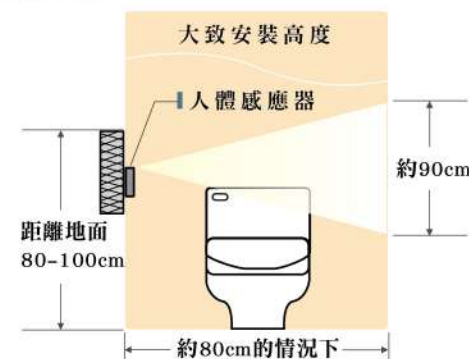

DL-ACR200TWS

建議安裝尺寸 (便器尺寸/單位mm)

■ 遙控器安裝位置示意圖

適合安裝的範圍

人體感應器的大致感應範圍

瞬熱舒適系列

基礎潔淨系列

可調式安裝板型式

DL-PH10TWS

DL-PH09TWW

DL-EH25TWS

DL-EH10TWS

DL-F610RTWS

建議安裝尺寸 (便器尺寸/單位mm)

*1：方形或特殊規格之馬桶除外。安裝配件之尺寸以實際丈量為主。本產品安裝之螺絲適用於安裝孔深度 ≤ 3 公分之馬桶。

*2：新型可調式安裝板取得台灣新型專利第M60771號。