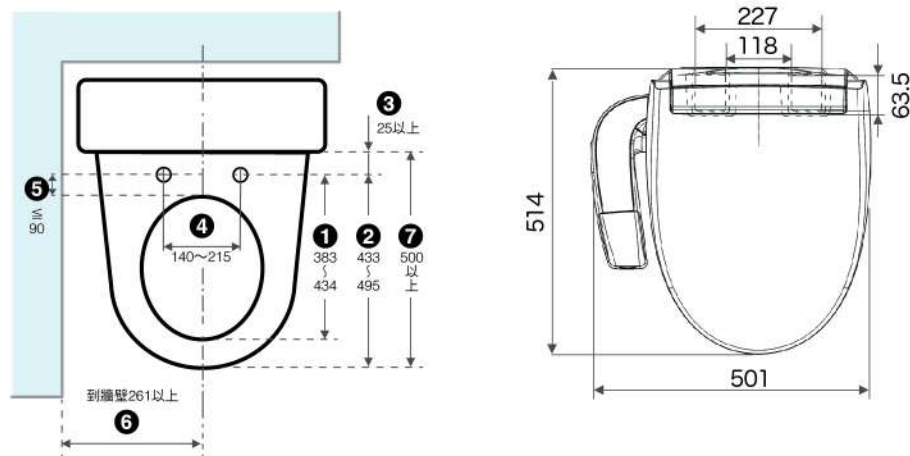

全系列水壓範圍圖

此處水壓不足 0.5kgf/cm^2 ，須使用「加壓馬達」提高水壓至 0.5kgf/cm^2 以上。

適用場所水壓為： $0.5\sim 7.5\text{kgf/cm}^2$ 範圍內均可適用；*水壓的換算：便座與屋頂水塔的垂直距離為5米時，則水壓為 0.5kgf/cm^2 。*一般住家均可使用。

建議安裝尺寸 (便器尺寸/單位mm)

纖薄美型系列

可調式安裝板型式

DL-RQTK30TWW

DL-RPTK20TWS

DL-RPTK10TWS

新型專利 纖薄美型專用，穩定度再升級！

新增卡榫設計

新增卡榫設計，即使是纖薄美型系列的便器較薄，安裝後也不會搖晃，既穩固又便利。

泡沫潔淨系列

可調式安裝板型式

DL-ACR610TWS

DL-ACR200TWS

建議安裝尺寸 (便器尺寸/單位mm)

■ 遙控器安裝位置示意圖

適合安裝的範圍

人體感應器的大致感應範圍

瞬熱舒適系列

基礎潔淨系列

可調式安裝板型式