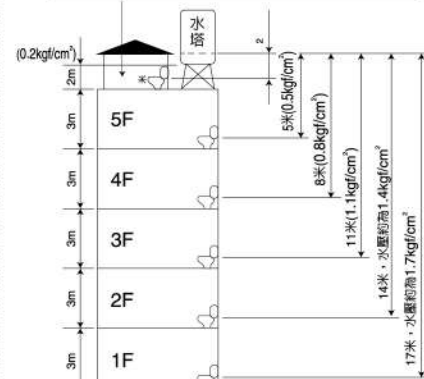

●功能之適用機種請見規格表。

可調式安裝板 適用各種馬桶^{*1}

超高適配率^{*1} 安裝更便利！

▶ 了解更多

後部圓角設計，
能適配更多馬桶

安裝板可調節

前後 調整範圍 1~5cm
左右 調整範圍 14~21.5cm

安裝板可前後、左右調整，不必擔心孔距不同而無法安裝的問題，適用於各種馬桶，安裝範圍更廣超方便。

全系列水壓範圍圖

此處水壓不足 0.5kgf/cm^2 ，須使用「加壓馬達」提高水壓至 0.5kgf/cm^2 以上。

適用場所水壓為： $0.5\sim 7.5\text{kgf/cm}^2$ 範圍內均可適用；*水壓的換算：便座與屋頂水塔的垂直距離為5米時，則水壓為 0.5kgf/cm^2 。*一般住家均可使用。

建議安裝尺寸 (便器尺寸/單位mm)

纖薄美型系列

可調式安裝板型式

DL-RQTK30TWW