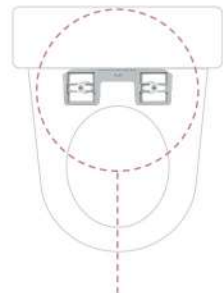

●功能之適用機種請見規格表。

可調式安裝板 適用各種馬桶^{*1}

超高適配率^{*1} 安裝更便利！

▶ 了解更多

後部圓角設計，
能適配更多馬桶

安裝板可調節

前後 調整範圍 1~5cm
左右 調整範圍 14~21.5cm

安裝板可前後、左右調整，不必擔心孔距不同而無法安裝的問題，適用於各種馬桶，安裝範圍更廣超方便。