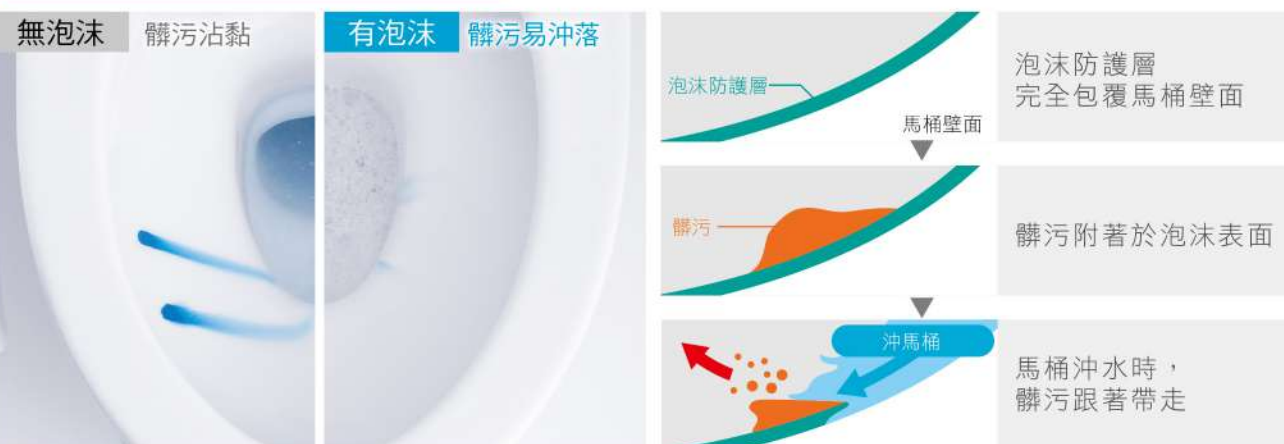

360°雙效泡沫潔淨 潔淨無死角

360°雙效泡沫潔淨

●泡沫為示意圖。●示範機種DL-ACR510TWS。

2

防止噴濺

泡沫承接小便

緩衝產生的水花，避免飛濺

男性站立小便時
噴濺OUT!

不只馬桶內，外側也容易弄髒

阻隔水分飛濺，保持馬桶潔淨

●照片為模擬男性站立小便時之噴濺程度比較示意圖；螢光塗料液體為尿液髒污之示意，白色發光處為髒污噴濺痕跡。

3

不易形成黃垢

水面被泡沫包覆

降低髒污附著，減少清洗次數

●經日本Panasonic調查，此功能對已卡住的髒污無法去除，也無法完全預防髒污；預防效果隨使用之馬桶、使用條件和髒污程度而異。●360°雙效泡沫潔淨運作之狀況：①便座掀開時 ②自動定時（每隔3小時）③如廁後自動 ●髒污為示意圖。

方便取得！泡沫來自中性洗碗精！

*補充之洗劑容量為280mL，次數隨使用狀況而異。一家四口（男性2人、女性2人）大便：4次/天；小便：12次/天（包括男性站著小便3次/天）。每固定時間（3小時）運轉，手動運轉1次/天（有自動）。泡沫包覆量、洗劑投入量依購買時的設定進行計算。

全面潔淨！告別廁所3大髒污困擾！

1

避免沾黏

形成泡沫保護層

阻隔髒污，減少附著

●經日本Panasonic調查，此功能對已卡住的髒污無法去除，也無法完全預防髒污；預防效果隨使用之馬桶、使用條件和髒污程度而異。起泡程度隨使用狀況而異。●照片為模擬髒污附著後之比較示意圖。

泡沫的超級力量

連日本人都愛上的潔淨感

日本人這樣說：泡沫讓廁所不容易髒，讓打掃次數變少了，也更輕鬆耶！

●數據由日本Panasonic調查，根據廁所每週打掃一次以上的消費者所統計之清潔次數比率。

一週打掃1次以上的人數大幅減少！

讓家人讚不絕口的潔淨力量！

▶ 避免沾黏！

爸爸says 自從有了360°雙效泡沫潔淨，大號不怕沾黏，上起來特別放心。