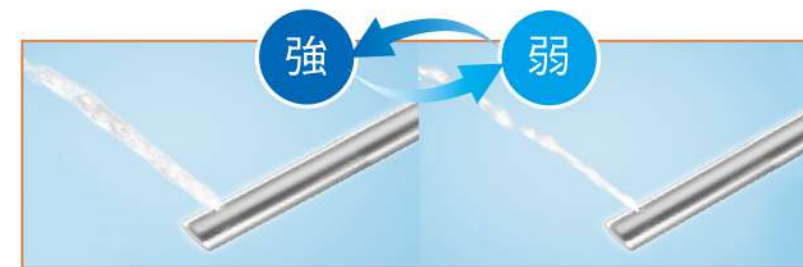

SPA按摩洗淨 強弱水流沖洗 享受潔淨