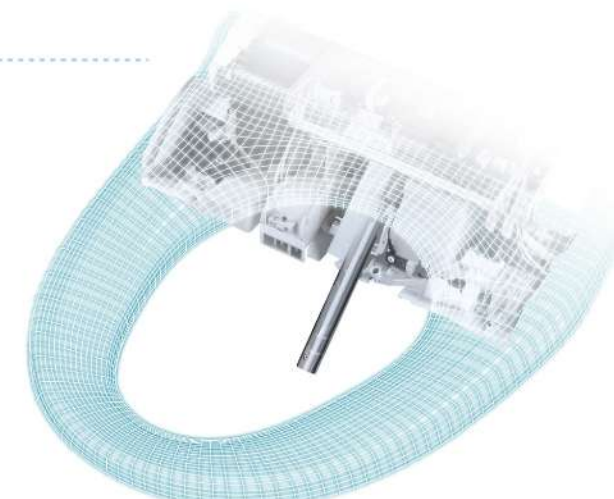

傳統噴嘴

一體成形不鏽鋼噴嘴

防逆流 噴嘴設計

避免污水回流更衛生

特殊噴嘴與防逆流設計，能防止清洗時的污水回濺至噴嘴，保持清潔衛生。

*3：【抗菌方式】使用添加無機抗菌劑的塑料材質，來抑制便座表面附著之細菌的繁殖與生長【測試方式】JIS Z2801抗菌測試【測試機構】SGS中國上海【測試結果】產品對大腸桿菌的抗菌活性值為5.2，達到日本JIS標準【注意事項】便座表面若沾染灰塵或油漬，抗菌效果略有差異。
*4：洗淨噴嘴之除菌部分為噴嘴表面【測試機構】(財)日本食品分析中心、中國科學院理化技術研究所抗菌材料檢測中心【測試方法】噴嘴溫水洗淨試驗法【除菌方法】使用溫水洗淨表面去除(試驗用細菌：大腸桿菌和金黃色葡萄球菌)【測試結果】洗淨1分鐘後抑制達99%。

●功能之適用機種請見規格表。

舒適

多樣化洗淨水流 細膩照顧每個人的感受

25種洗淨模式

選擇自己最喜歡的洗淨方式

不論是家裡的長輩、產後或生理期的女性及有痔瘡困擾的族群，都能依喜好調整沖洗的位置和水流強弱，輕鬆享受潔淨舒適。

脈衝式水珠洗淨 舒適更省水

水珠與空氣互相交替時，能產生高速律動的連續式水珠，比傳統水流方式更舒適省水。