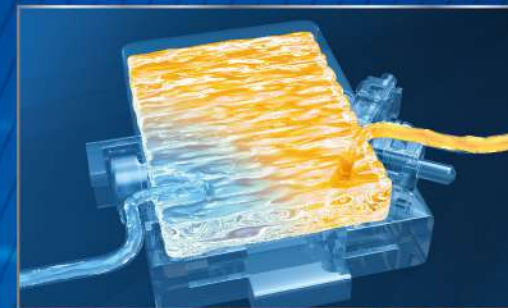

出水更節能 · 穩定供應溫水

瞬熱式 使用時才加熱

溫水不間斷