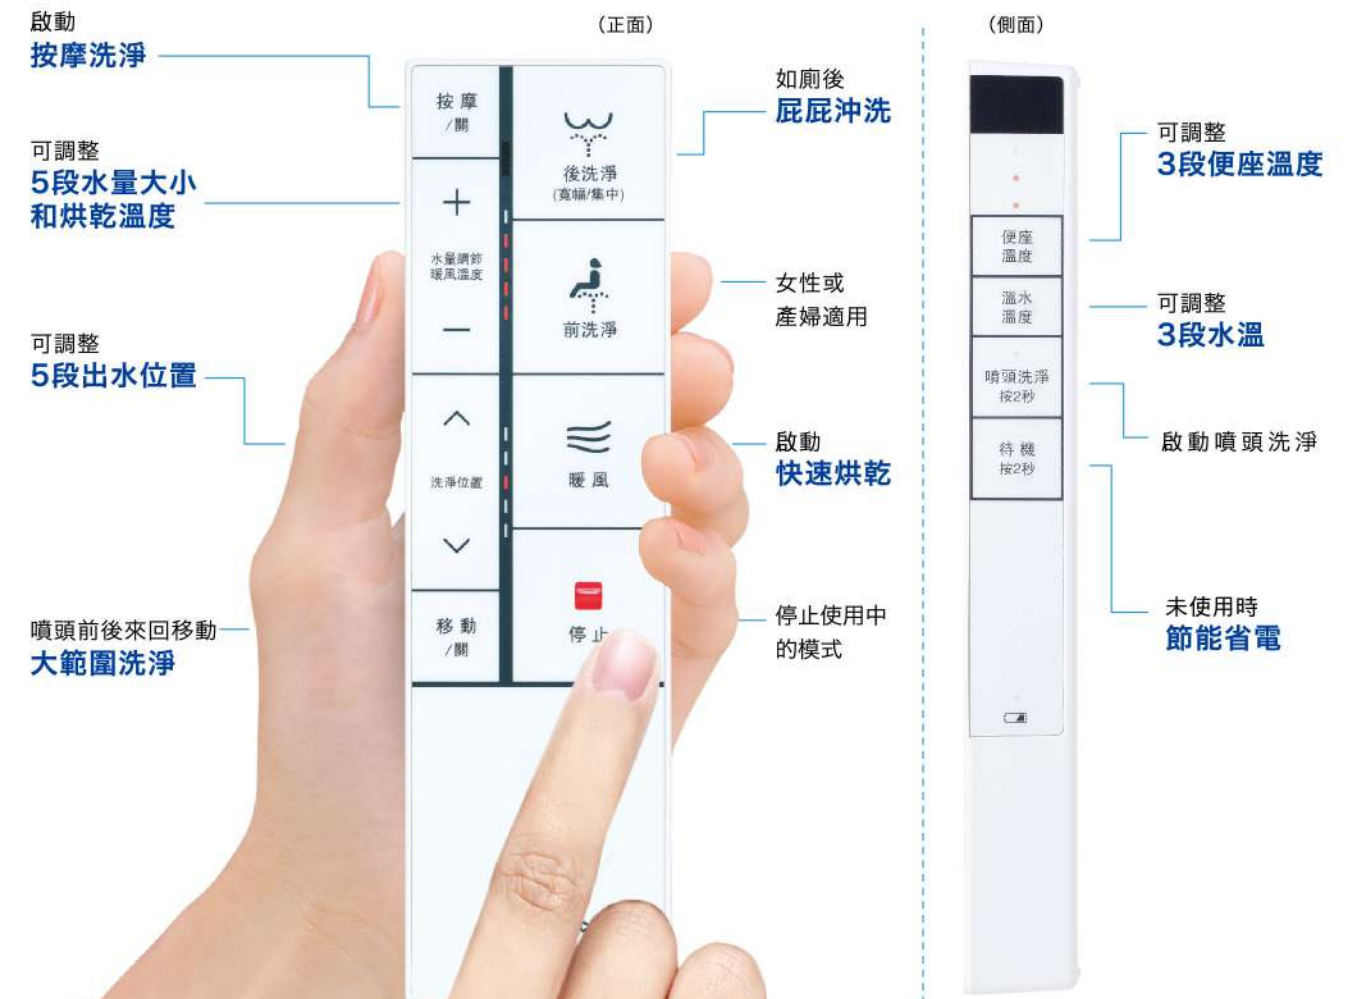

新機種

約11.2cm

舊機種

約15.9cm

超薄便座^{*2} 符合人體工學的舒適乘坐

便座厚度減少約1.2cm^{*2}，提高與馬桶的貼合度、一體性更高！不只美觀、還能減輕乘坐時的腿部負擔。

新機種

舊機種

手持式遙控器 手持/磁吸二用更方便

握在手上即可輕鬆操作，無須彎腰尋找操作按鈕；搭配超大按鍵設計，使用更簡單便利。

磁吸式底座

*1：適用機種DL-RQTK30TWW / DL-RPTK20TWS / DL-RPTK10TWS。 *2：本公司舊機種DL-PH10TWS與新機種DL-RQTK30TWW之比較。

● 功能之適用機種請見規格表。

潔淨

雙重抑菌99%^{*1*4} 層層把關更放心

●商品圖外觀為示意參考，請以實物為準。

第1重 便座抑菌99%^{*1} 全面安心

與肌膚接觸的便座表面，全面採抗菌材質，不僅符合日本SIAA^{*2}嚴格的抗菌標準，並經實驗證實達到抑菌99%^{*1}；更通過上海SGS測試^{*3}，有效抑制大腸桿菌，潔淨衛生又安心。

*1：【實驗機構】中國科學院理化技術研究所抗菌材料檢測中心【實驗方法】GB21551.1-2008、GB21551.2-2010【實驗目的】抑制表面附著的細菌繁殖和生長【抗菌方法】樹脂中摻入無機抗菌劑【實驗結果】抗菌率≥99%（大腸桿菌和金黃色葡萄球菌），並符合溶出安全性要求【注意事項】便座表面若沾滿了灰塵或油漬，抗菌效果略有差異。
*2：符合SIAA（日本抗菌製品技術協議會）嚴格標準的抗菌加工。關於抗菌材料：【實驗機構】石塚硝子株式會社抗菌試驗所【實驗方法】JISZ2801-2010（ISO22196法）【實驗目的】抑制表面附著的細菌繁殖和生長【抗菌方法】樹脂中摻入無機抗菌劑【實驗結果】耐久/耐光處理2.0以上（抗菌活性值）（大腸桿菌和金黃色葡萄球菌）【注意事項】便座表面若沾滿了灰塵或油漬，抗菌效果略有差異。

第2重 噴嘴抑菌99%^{*1} 徹底潔淨

40°C溫水洗淨 按壓「噴頭洗淨」鍵，全程以40°C溫水洗淨，從根部到前端，徹底清洗長達1分鐘，強效抑菌達99%^{*4}

自體洗淨3次 一體成形不鏽鋼噴嘴會在「著座後」、「使用前」和「使用後」共三次自動進行清洗，徹底除污。

一體成形 不鏽鋼噴嘴 無縫不卡髒

採用不鏽鋼材質，一體成形無縫，不易附著髒污、好清理；內含『前洗淨』和『後洗淨』兩種噴嘴，根據不同部位切換使用，衛生又安心。