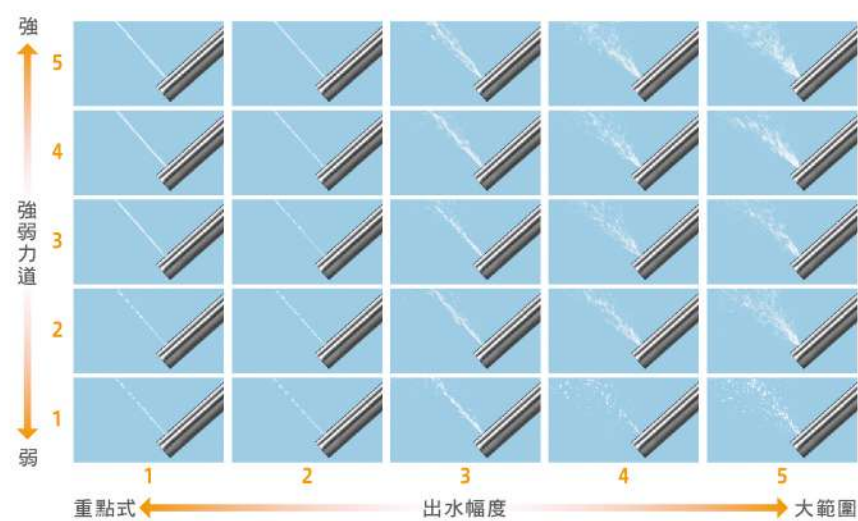

		三段水溫控制		
		低	中	高
瞬熱式		36.5°C	38°C	39.5°C
儲熱式		37°C	38.5°C	40°C

寬幅洗淨 大範圍柔和沖洗

以寬面水流柔和清洗，溫柔呵護不刺激。

SPA按摩洗淨 強弱水流沖洗 享受潔淨

透過強、弱兩種水流，交替循環沖洗，潔淨屁屁更舒適放鬆。

多種出水位置 自由調整更方便

五段洗淨位置
根據個人喜好調整洗淨位置，更貼心。

移動式洗淨*
可大範圍移動沖洗，徹底潔淨。

前洗淨
專用噴嘴與輕柔水流，清洗私密處更放心。

*：各系列之沖洗範圍略有差異。【泡沫潔淨系列 / 瞬熱舒適系列 / 基礎潔淨系列】前洗淨達2cm、後洗淨達1.2cm 【纖薄美型系列】前洗淨達3.2cm、後洗淨達1.6cm。

●功能之適用機種請見規格表。

5段強弱力道

選擇水量大小

5段出水幅度

選擇水流範圍

25種洗淨模式