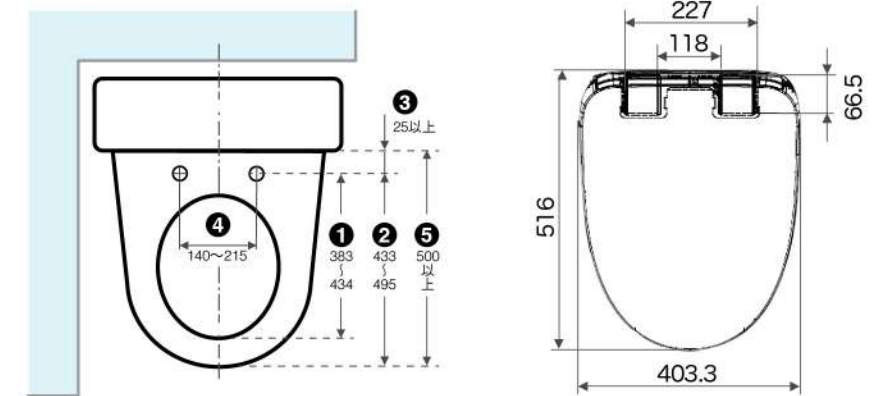

●功能之適用機種請見規格表。

可調式安裝板 適用各種馬桶^{*1}

超高適配率^{*1} 安裝更便利！

▶ 了解更多

後部圓角設計，
能適配更多馬桶

安裝板可調節

前後 調整範圍 1~5cm
左右 調整範圍 14~21.5cm

安裝板可前後、左右調整，不必擔心孔距不同而無法安裝的問題，適用於各種馬桶，安裝範圍更廣超方便。

全系列水壓範圍圖

此處水壓不足 0.5kgf/cm^2 ，須使用「加壓馬達」提高水壓至 0.5kgf/cm^2 以上。

適用場所水壓為： $0.5\sim 7.5\text{kgf/cm}^2$ 範圍內均可適用；*水壓的換算：便座與屋頂水塔的垂直距離為5米時，則水壓為 0.5kgf/cm^2 。*一般住家均可使用。

建議安裝尺寸 (便器尺寸/單位mm)

纖薄美型系列

可調式安裝板型式

DL-RQTK30TWW