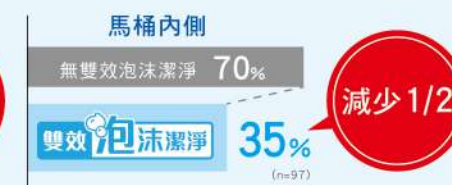

讓家人讚不絕口的潔淨力量！

▶ 避免沾黏！

爸爸says 自從有了360°雙效泡沫潔淨，大號不怕沾黏，上起來特別放心。

▶ 防止噴濺！

兒子says 現在噓噓都不擔心噴濺弄髒，不會臭臭的，好乾淨喔！

▶ 不易形成黃垢！

媽媽says 因為泡沫防護，就算不用特別清洗，也能維持乾淨，打掃更輕鬆了！

●功能之適用機種請見規格表。