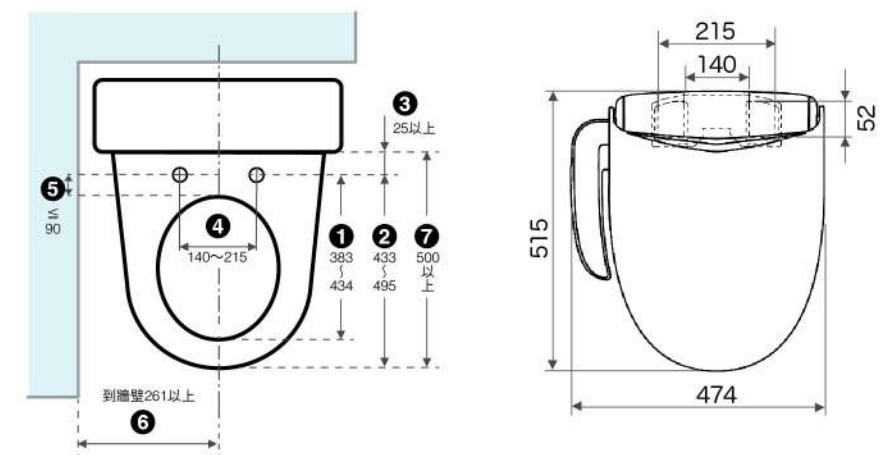

DL-ACR200TWS

建議安裝尺寸 (便器尺寸/單位mm)

■ 遙控器安裝位置示意圖

適合安裝的範圍

人體感應器的大致感應範圍

瞬熱舒適系列

基礎潔淨系列

可調式安裝板型式

DL-PH10TWS

DL-PH09TWW

DL-EH25TWS

DL-EH10TWS

DL-F610RTWS

建議安裝尺寸 (便器尺寸/單位mm)

*1：方形或特殊規格之馬桶除外。安裝配件之尺寸以實際丈量為主。本產品安裝之螺絲適用於安裝孔深度 ≤ 3 公分之馬桶。

*2：新型可調式安裝板取得台灣新型專利第M60771號。