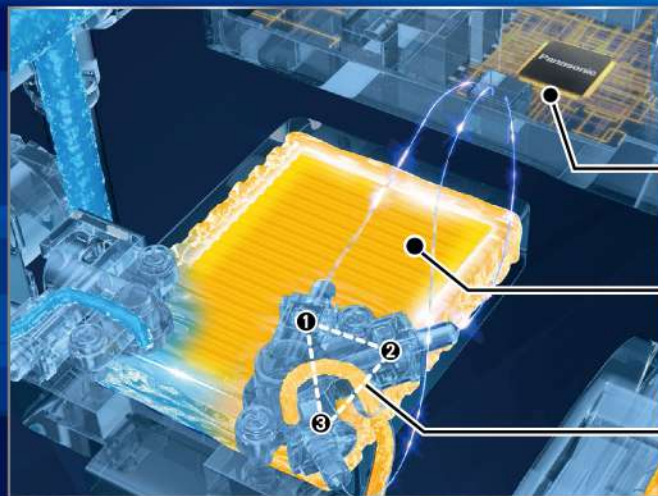

日本瞬熱技術

恆溫舒適 · 溫水不間斷

Panasonic 便座採用日本瞬熱技術，透過「日本製陶瓷加熱片」和「三重過熱保護裝置」讓冷水瞬間加熱、穩定又安全；再以「日本製智慧溫控晶片」精準控溫，長時間使用依然溫暖舒適。

恆溫 · 速熱 · 安全

日本製 智慧溫控晶片

精準溫控，不怕忽冷忽熱

日本製 陶瓷加熱片

導熱性高，加熱快更穩定

三重過熱保護裝置

防止出水過熱，安全又舒適

出水更節能 · 穩定供應溫水

瞬熱式 使用時才加熱

溫水不間斷

儲熱式 不斷加熱保溫

溫水用盡、忽冷忽熱