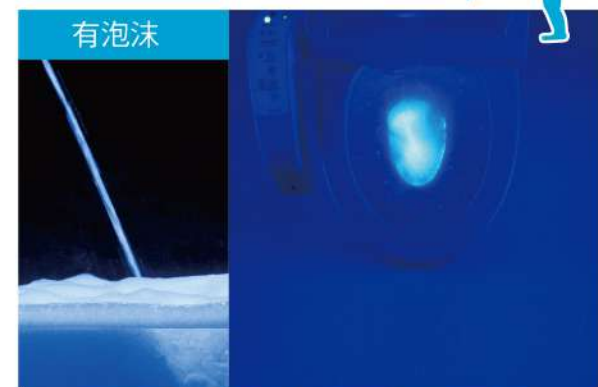

360°雙效泡沫潔淨 潔淨無死角

360°雙效泡沫潔淨

●泡沫為示意圖。●示範機種DL-ACR510TWS。

2

防止噴濺

泡沫承接小便

緩衝產生的水花，避免飛濺

男性站立小便時
噴濺OUT!

不只馬桶內，外側也容易弄髒

阻隔水分飛濺，保持馬桶潔淨

●照片為模擬男性站立小便時之噴濺程度比較示意圖；螢光塗料液體為尿液髒污之示意，白色發光處為髒污噴濺痕跡。

3

不易形成黃垢

水面被泡沫包覆

降低髒污附著，減少清洗次數

●經日本Panasonic調查，此功能對已卡住的髒污無法去除，也無法完全預防髒污；預防效果隨使用之馬桶、使用條件和髒污程度而異。●360°雙效泡沫潔淨運作之狀況：①便座掀開時 ②自動定時（每隔3小時）③如廁後自動 ●髒污為示意圖。