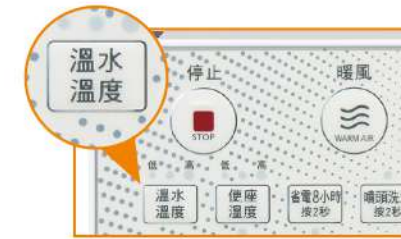

●功能之適用機種請見規格表。

舒適

多樣化洗淨水流 細膩照顧每個人的感受

25種洗淨模式

選擇自己最喜歡的洗淨方式

不論是家裡的長輩、產後或生理期的女性及有痔瘡困擾的族群，都能依喜好調整沖洗的位置和水流強弱，輕鬆享受潔淨舒適。

脈衝式水珠洗淨 舒適更省水

水珠與空氣互相交替時，能產生高速律動的連續式水珠，比傳統水流方式更舒適省水。

		三段水溫控制		
		低	中	高
瞬熱式		36.5°C	38°C	39.5°C
儲熱式		37°C	38.5°C	40°C

寬幅洗淨 大範圍柔和沖洗

以寬面水流柔和清洗，溫柔呵護不刺激。

SPA按摩洗淨 強弱水流沖洗 享受潔淨

透過強、弱兩種水流，交替循環沖洗，潔淨屁屁更舒適放鬆。

多種出水位置 自由調整更方便

五段洗淨位置
根據個人喜好調整洗淨位置，更貼心。

移動式洗淨*
可大範圍移動沖洗，徹底潔淨。