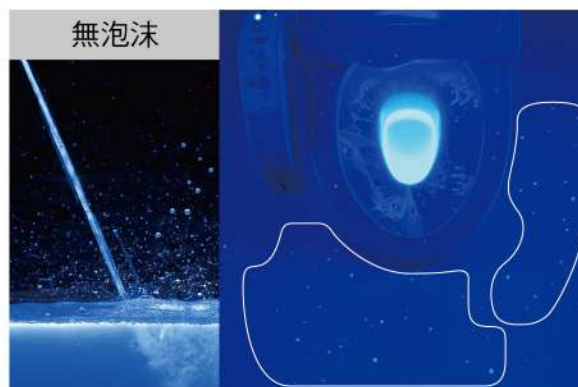

360°雙效泡沫潔淨 潔淨無死角

360°雙效泡沫潔淨

●泡沫為示意圖。●示範機種DL-ACR510TWS。

2

防止噴濺

泡沫承接小便

緩衝產生的水花，避免飛濺

男性站立小便時
噴濺OUT!

不只馬桶內，外側也容易弄髒

阻隔水分飛濺，保持馬桶潔淨

●照片為模擬男性站立小便時之噴濺程度比較示意圖；螢光塗料液體為尿液髒污之示意，白色發光處為髒污噴濺痕跡。

3

不易形成黃垢

水面被泡沫包覆

降低髒污附著，減少清洗次數

●經日本Panasonic調查，此功能對已卡住的髒污無法去除，也無法完全預防髒污；預防效果隨使用之馬桶、使用條件和髒污程度而異。●360°雙效泡沫潔淨運作之狀況：①便座掀開時 ②自動定時（每隔3小時）③如廁後自動 ●髒污為示意圖。