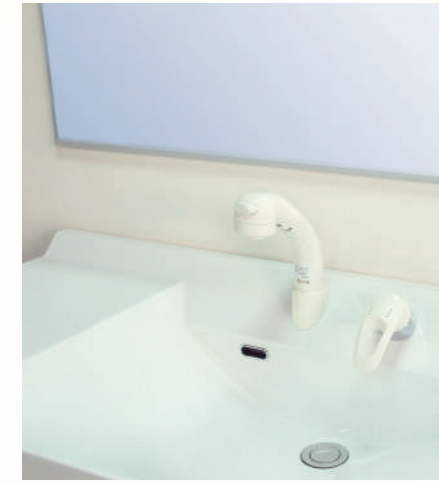

較陶器洗面盆不易龜裂

不易沾污的無縫設計

邊緣採無縫設計
解除污垢累積的原因

易結污垢，不易清理之排水口邊緣採無縫設計，更易擦拭。

倒置即可輕鬆取出

清潔工作更輕鬆

可輕鬆取出積髮筒，清理更方便。

人造石系列

人性化洗面台

因為需要每天使用，所以更加注意細節，Panasonic 電工提供您更易使用的洗面台

高低檯面造型

與目前市面上的洗面台不同，不需要蹲下或以不自然的姿勢化粧。洗面台下方附有大型收納箱，可容納各種物品，讓容易堆積物品的地方，看起來更清爽舒適。

大面積置物空間

兩端可放毛巾及化粧用小物品，也可當化粧台使用。水龍頭週邊較一般為低，可避免沾濕台面上的物品。

台盆形狀易清潔

無縫易清理的洗面台。邊緣及角落不會累積污垢，節省您清掃的時間。