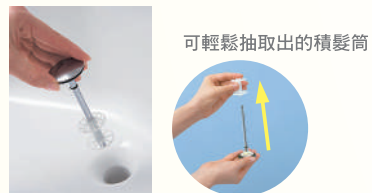

較陶器洗面盆不易龜裂

不易沾污的無縫設計

邊緣採無縫設計
解除污垢累積的原因

易結污垢，不易清理之排水口邊緣採無縫設計，更易擦拭。

倒置即可輕鬆取出

清潔工作更輕鬆

可輕鬆取出積髮筒，清理更方便。

人造石系列

人性化洗面台

因為需要每天使用，所以更加注意細節，Panasonic 電工提供您更易使用的洗面台

高低檯面造型

與目前市面上的洗面台不同，不需要蹲下或以不自然的姿勢化粧。洗面台下方附有大型收納箱，可容納各種物品，讓容易堆積物品的地方，看起來更清爽舒適。

大面積置物空間

兩端可放毛巾及化粧用小物品，也可當化粧台使用。水龍頭週邊較一般為低，可避免沾濕台面上的物品。

台盆形狀易清潔

無縫易清理的洗面台。邊緣及角落不會累積污垢，節省您清掃的時間。