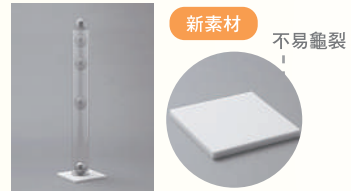

業界首創

使用洗面台時，只在意污垢及是否好用而已嗎？“生活中的美”為Panasonic 電工研發之洗面台的重點，以非陶器的新素材為中心，製造出各種前所未有的美感，請跟著 Panasonic 電工的嶄新提案，一起享受生活

新的構思

較陶器更具撥水性 污垢更易清洗

更易清除污垢的新素材
(有機玻璃系列)

可簡單擦拭污垢
<以海綿來回擦拭10次的結果>

加強硬度 即使撞擊也不易龜裂

與陶製品不同，增強衝擊吸收力為新材質洗面盆之特徵，即使東西掉落也不易龜裂

較陶器洗面盆不易龜裂

不易沾污的無縫設計

邊緣採無縫設計
解除污垢累積的原因

易結污垢，不易清理之排水口邊緣採無縫設計，更易擦拭。

倒置即可輕鬆取出

清潔工作更輕鬆

可輕鬆取出積髮筒，清理更方便。

人造石系列

人性化洗面台

因為需要每天使用，所以更加注意細節，Panasonic 電工提供您更易使用的洗面台

高低檯面造型

與目前市面上的洗面台不同，不需要蹲下或以不自然的姿勢化粧。洗面台下方附有大型收納箱，可容納各種物品，讓容易堆積物品的地方，看起來更清爽舒適。

大面積置物空間

兩端可放毛巾及化粧用小物品，也可當化粧台使用。水龍頭週邊較一般為低，可避免沾濕台面上的物品。

台盆形狀易清潔

無縫易清理的洗面台。邊緣及角落不會累積污垢，節省您清掃的時間。